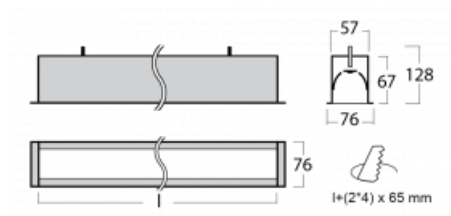

Leuchte

Lina60

04-000I-20GGM/830, S

EPD®

Sie werden das L-Click-System der Lina60 mit direkter Lichtverteilung zu schätzen wissen, das Ihnen effektiv Zeit und Geld spart. Wie das geht? Das Modul wird einfach in das Profil eingeklickt, so dass bei der Montage viel Arbeit eingespart wird. Diese Lösung verhindert auch die direkte Berührung der LED-Technik und verlängert deren Lebensdauer. Neben der hohen Leistung hat die Leuchte auch einen günstigen Preis. Sie findet ihren Einsatz in gewerblichen, sozialen und öffentlichen Räumen.

Technische Zeichnung

Typ der Montage	Einbauleuchten
Typ der Ausstrahlung	Direkte
Form der Leuchte	Linear
Farbe der Leuchte	Silber
Material	Aluminium
Lebensdauer	L90/B50 50 000 Stunden
Garantie	60 Monate
Beschreibung der Leuchte	Einbauleuchte
Abmessungen	1142 mm × 76 mm × 67 mm
Gewicht	3.4 kg
Lichtquelle	LED MODUL
Art der Optik	Mikroprismatische Optik
Lichtstrom	2590 lm ± 10 %
Farbtemperatur	3000 K Warm weiss
Leuchtwirkungsgrad	104 lm/W
MacAdam Lichtquelle	2
Farbwiedergabeindex	80
UGR max. X=4H Y=8H, ρ=70,50,20	21.9

Kurve

Leistungsaufnahme 24.8 W ± 10 %

Anschluss der Leuchte EVG und Notlicht 1 Stunde

Elektrische Spannung 220-240V

Frequenz 50/60Hz

⊕ CE IP 40

Zum Herunterladen

Montageanleitung