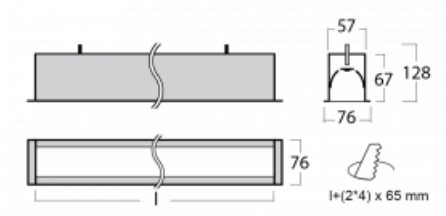

# Lina60

04-000I-20GGE/840, W

**EPD®**

Sie werden das L-Click-System der Lina60 mit direkter Lichtverteilung zu schätzen wissen, das Ihnen effektiv Zeit und Geld spart. Wie das geht? Das Modul wird einfach in das Profil eingeklickt, so dass bei der Montage viel Arbeit eingespart wird. Diese Lösung verhindert auch die direkte Berührung der LED-Technik und verlängert deren Lebensdauer. Neben der hohen Leistung hat die Leuchte auch einen günstigen Preis. Sie findet ihren Einsatz in gewerblichen, sozialen und öffentlichen Räumen.

## Technische Zeichnung

Typ der Montage	Einbauleuchten
Typ der Ausstrahlung	Direkte
Form der Leuchte	Linear
Farbe der Leuchte	Weiss
Material	Aluminium
Lebensdauer	L90/B50 50 000 Stunden
Garantie	60 Monate
Beschreibung der Leuchte	Einbauleuchte
Abmessungen	1142 mm × 76 mm × 67 mm
Gewicht	3.1 kg
Lichtquelle	LED MODUL
Art der Optik	Mikroprismatische Optik
Lichtstrom	2720 lm ± 10 %
Farbtemperatur	4000 K Kalt weiss
Leuchtwirkungsgrad	110 lm/W
MacAdam Lichtquelle	2
Farbwiedergabeindex	80
UGR max. X=4H Y=8H, ρ=70,50,20	22.1