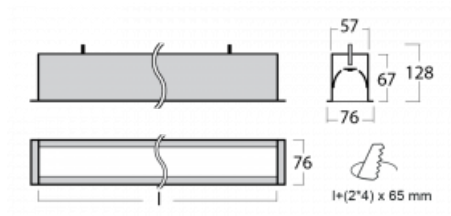

# Lina60

04-000I-20GGE/840, S

EPD®

Sie werden das L-Click-System der Lina60 mit direkter Lichtverteilung zu schätzen wissen, das Ihnen effektiv Zeit und Geld spart. Wie das geht? Das Modul wird einfach in das Profil eingeklickt, so dass bei der Montage viel Arbeit eingespart wird. Diese Lösung verhindert auch die direkte Berührung der LED-Technik und verlängert deren Lebensdauer. Neben der hohen Leistung hat die Leuchte auch einen günstigen Preis. Sie findet ihren Einsatz in gewerblichen, sozialen und öffentlichen Räumen.

## Technische Zeichnung

Typ der Montage	Einbauleuchten
Typ der Ausstrahlung	Direkte
Form der Leuchte	Linear
Farbe der Leuchte	Silber
Material	Aluminium
Lebensdauer	L90/B50 50 000 Stunden
Garantie	60 Monate
Beschreibung der Leuchte	Einbauleuchte
Abmessungen	1142 mm × 76 mm × 67 mm
Gewicht	3.1 kg
Lichtquelle	LED MODUL
Art der Optik	Mikroprismatische Optik
Lichtstrom	2720 lm ± 10 %
Farbtemperatur	4000 K Kalt weiss
Leuchtwirkungsgrad	110 lm/W
MacAdam Lichtquelle	2
Farbwiedergabeindex	80
UGR max. X=4H Y=8H, ρ=70,50,20	22.1