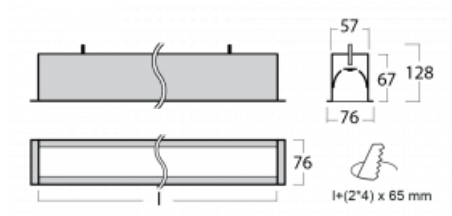

Leuchte

Lina60

04-000I-20GGE/840, B

EPD®

Sie werden das L-Click-System der Lina60 mit direkter Lichtverteilung zu schätzen wissen, das Ihnen effektiv Zeit und Geld spart. Wie das geht? Das Modul wird einfach in das Profil eingeklickt, so dass bei der Montage viel Arbeit eingespart wird. Diese Lösung verhindert auch die direkte Berührung der LED-Technik und verlängert deren Lebensdauer. Neben der hohen Leistung hat die Leuchte auch einen günstigen Preis. Sie findet ihren Einsatz in gewerblichen, sozialen und öffentlichen Räumen.

Technische Zeichnung

Typ der Montage	Einbauleuchten
Typ der Ausstrahlung	Direkte
Form der Leuchte	Linear
Farbe der Leuchte	Schwarz
Material	Aluminium
Lebensdauer	L90/B50 50 000 Stunden
Garantie	5 years
Beschreibung der Leuchte	Einbauleuchte
Abmessungen	1142 mm × 76 mm × 67 mm
Gewicht	3.1 kg
Lichtquelle	LED MODUL
Art der Optik	Mikroprismatische Optik
Lichtstrom*	2720 lm
Farbtemperatur	4000 K Kalt weiss
Leuchtwirkungsgrad	110 lm/W
MacAdam Lichtquelle	2
Farbwiedergabeindex	80
UGR max. X=4H Y=8H, ρ=70,50,20	22.1

Leistungsaufnahme* 24.8 W

Anschluss der Leuchte ON/OFF

Elektrische Spannung 220-240V

Frequenz 50/60Hz

   IP 40

*±10 %

Zum Herunterladen

Montageanleitung