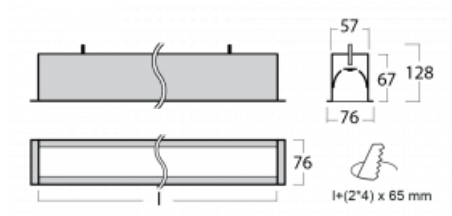

Leuchte

Lina60

04-000I-20GGE/830, S

EPD®

Sie werden das L-Click-System der Lina60 mit direkter Lichtverteilung zu schätzen wissen, das Ihnen effektiv Zeit und Geld spart. Wie das geht? Das Modul wird einfach in das Profil eingeklickt, so dass bei der Montage viel Arbeit eingespart wird. Diese Lösung verhindert auch die direkte Berührung der LED-Technik und verlängert deren Lebensdauer. Neben der hohen Leistung hat die Leuchte auch einen günstigen Preis. Sie findet ihren Einsatz in gewerblichen, sozialen und öffentlichen Räumen.

Technische Zeichnung

Typ der Montage	Einbauleuchten
Typ der Ausstrahlung	Direkte
Form der Leuchte	Linear
Farbe der Leuchte	Silber
Material	Aluminium
Lebensdauer	L90/B50 50 000 Stunden
Garantie	5 years
Beschreibung der Leuchte	Einbauleuchte
Abmessungen	1142 mm × 76 mm × 67 mm
Gewicht	3.1 kg
Lichtquelle	LED MODUL
Art der Optik	Mikroprismatische Optik
Lichtstrom*	2590 lm
Farbtemperatur	3000 K Warm weiss
Leuchtwirkungsgrad	104 lm/W
MacAdam Lichtquelle	2
Farbwiedergabeindex	80
UGR max. X=4H Y=8H, ρ=70,50,20	21.9

Leistungsaufnahme* 24.8 W

Anschluss der Leuchte ON/OFF

Elektrische Spannung 220-240V

Frequenz 50/60Hz

   IP 40

*±10 %

Zum Herunterladen

Montageanleitung