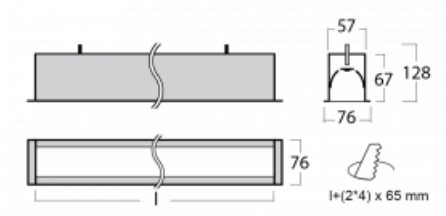

Leuchte

Lina60

04-000I-20GGE/830, B

EPD®

Sie werden das L-Click-System der Lina60 mit direkter Lichtverteilung zu schätzen wissen, das Ihnen effektiv Zeit und Geld spart. Wie das geht? Das Modul wird einfach in das Profil eingeklickt, so dass bei der Montage viel Arbeit eingespart wird. Diese Lösung verhindert auch die direkte Berührung der LED-Technik und verlängert deren Lebensdauer. Neben der hohen Leistung hat die Leuchte auch einen günstigen Preis. Sie findet ihren Einsatz in gewerblichen, sozialen und öffentlichen Räumen.

Technische Zeichnung

Typ der Montage	Einbauleuchten
Typ der Ausstrahlung	Direkte
Form der Leuchte	Linear
Farbe der Leuchte	Schwarz
Material	Aluminium
Lebensdauer	L90/B50 50 000 Stunden
Garantie	60 Monate
Beschreibung der Leuchte	Einbauleuchte
Abmessungen	1142 mm × 76 mm × 67 mm
Gewicht	3.1 kg
Lichtquelle	LED MODUL
Art der Optik	Mikroprismatische Optik
Lichtstrom	2590 lm ± 10 %
Farbtemperatur	3000 K Warm weiss
Leuchtwirkungsgrad	104 lm/W
MacAdam Lichtquelle	2
Farbwiedergabeindex	80
UGR max. X=4H Y=8H, ρ=70,50,20	21.9

Leistungsaufnahme 24.8 W \pm 10 %

Anschluss der Leuchte EVG nicht dimmbar

Elektrische Spannung 220-240V

Frequenz 50/60Hz

   IP 40

Zum Herunterladen

Montageanleitung

Fotografie