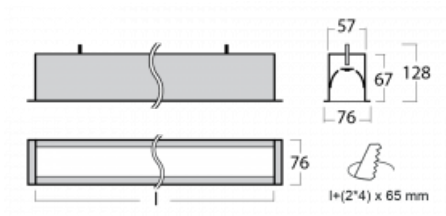

# Lina60

04-000I-20GGD/840, S

**EPD®**

Sie werden das L-Click-System der Lina60 mit direkter Lichtverteilung zu schätzen wissen, das Ihnen effektiv Zeit und Geld spart. Wie das geht? Das Modul wird einfach in das Profil eingeklickt, so dass bei der Montage viel Arbeit eingespart wird. Diese Lösung verhindert auch die direkte Berührung der LED-Technik und verlängert deren Lebensdauer. Neben der hohen Leistung hat die Leuchte auch einen günstigen Preis. Sie findet ihren Einsatz in gewerblichen, sozialen und öffentlichen Räumen.

**Technische Zeichnung**

Typ der Montage	Einbauleuchten
Typ der Ausstrahlung	Direkte
Form der Leuchte	Linear
Farbe der Leuchte	Silber
Material	Aluminium
Lebensdauer	L90/B50 50 000 Stunden
Garantie	60 Monate
Beschreibung der Leuchte	Einbauleuchte
Abmessungen	1142 mm × 76 mm × 67 mm
Gewicht	3.1 kg
Lichtquelle	LED MODUL
Art der Optik	Mikroprismatische Optik
Lichtstrom	2720 lm ± 10 %
Farbtemperatur	4000 K Kalt weiss
Leuchtwirkungsgrad	110 lm/W
MacAdam Lichtquelle	2
Farbwiedergabeindex	80
UGR max. X=4H Y=8H, ρ=70,50,20	22.1