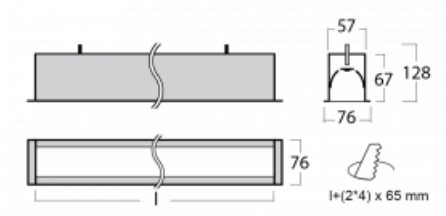

Leuchte

Lina60

04-000I-20GGD/840, B

EPD®

Sie werden das L-Click-System der Lina60 mit direkter Lichtverteilung zu schätzen wissen, das Ihnen effektiv Zeit und Geld spart. Wie das geht? Das Modul wird einfach in das Profil eingeklickt, so dass bei der Montage viel Arbeit eingespart wird. Diese Lösung verhindert auch die direkte Berührung der LED-Technik und verlängert deren Lebensdauer. Neben der hohen Leistung hat die Leuchte auch einen günstigen Preis. Sie findet ihren Einsatz in gewerblichen, sozialen und öffentlichen Räumen.

Technische Zeichnung

Typ der Montage	Einbauleuchten
Typ der Ausstrahlung	Direkte
Form der Leuchte	Linear
Farbe der Leuchte	Schwarz
Material	Aluminium
Lebensdauer	L90/B50 50 000 Stunden
Garantie	5 years
Beschreibung der Leuchte	Einbauleuchte
Abmessungen	1142 mm × 76 mm × 67 mm
Gewicht	3.1 kg
Lichtquelle	LED MODUL
Art der Optik	Mikroprismatische Optik
Lichtstrom*	2720 lm
Farbtemperatur	4000 K Kalt weiss
Leuchtwirkungsgrad	110 lm/W
MacAdam Lichtquelle	2
Farbwiedergabeindex	80
UGR max. X=4H Y=8H, ρ=70,50,20	22.1

Leistungsaufnahme* 24.8 W

Anschluss der Leuchte DALI

Elektrische Spannung 220-240V

Frequenz 50/60Hz

   IP 40

*±10 %

Zum Herunterladen

Montageanleitung