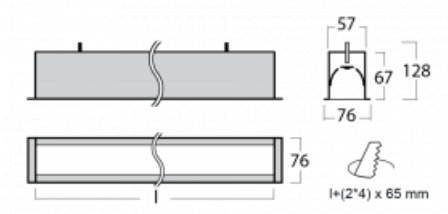

Leuchte

Lina60

04-000I-20GGD/830, B

EPD®

Sie werden das L-Click-System der Lina60 mit direkter Lichtverteilung zu schätzen wissen, das Ihnen effektiv Zeit und Geld spart. Wie das geht? Das Modul wird einfach in das Profil eingeklickt, so dass bei der Montage viel Arbeit eingespart wird. Diese Lösung verhindert auch die direkte Berührung der LED-Technik und verlängert deren Lebensdauer. Neben der hohen Leistung hat die Leuchte auch einen günstigen Preis. Sie findet ihren Einsatz in gewerblichen, sozialen und öffentlichen Räumen.

Technische Zeichnung

Typ der Montage	Einbauleuchten
Typ der Ausstrahlung	Direkte
Form der Leuchte	Linear
Farbe der Leuchte	Schwarz
Material	Aluminium
Lebensdauer	L90/B50 50 000 Stunden
Garantie	5 years
Beschreibung der Leuchte	Einbauleuchte
Abmessungen	1142 mm × 76 mm × 67 mm
Gewicht	3.1 kg
Lichtquelle	LED MODUL
Art der Optik	Mikroprismatische Optik
Lichtstrom*	2590 lm
Farbtemperatur	3000 K Warm weiss
Leuchtwirkungsgrad	104 lm/W
MacAdam Lichtquelle	2
Farbwiedergabeindex	80
UGR max. X=4H Y=8H, ρ=70,50,20	21.9