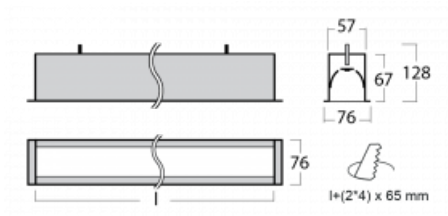

Leuchte

Lina60

04-000I-20GGD/830, B

EPD®

Sie werden das L-Click-System der Lina60 mit direkter Lichtverteilung zu schätzen wissen, das Ihnen effektiv Zeit und Geld spart. Wie das geht? Das Modul wird einfach in das Profil eingeklickt, so dass bei der Montage viel Arbeit eingespart wird. Diese Lösung verhindert auch die direkte Berührung der LED-Technik und verlängert deren Lebensdauer. Neben der hohen Leistung hat die Leuchte auch einen günstigen Preis. Sie findet ihren Einsatz in gewerblichen, sozialen und öffentlichen Räumen.

Technische Zeichnung

Typ der Montage	Einbauleuchten
Typ der Ausstrahlung	Direkte
Form der Leuchte	Linear
Farbe der Leuchte	Schwarz
Material	Aluminium
Lebensdauer	L90/B50 50 000 Stunden
Garantie	60 Monate
Beschreibung der Leuchte	Einbauleuchte
Abmessungen	1142 mm × 76 mm × 67 mm
Gewicht	3.1 kg
Lichtquelle	LED MODUL
Art der Optik	Mikroprismatische Optik
Lichtstrom	2590 lm ± 10 %
Farbtemperatur	3000 K Warm weiss
Leuchtwirkungsgrad	104 lm/W
MacAdam Lichtquelle	2
Farbwiedergabeindex	80
UGR max. X=4H Y=8H, ρ=70,50,20	21.9

Leistungsaufnahme 24.8 W \pm 10 %

Anschluss der Leuchte DALI dimmbar

Elektrische Spannung 220-240V

Frequenz 50/60Hz

   IP 40

Zum Herunterladen

Montageanleitung

Fotografie