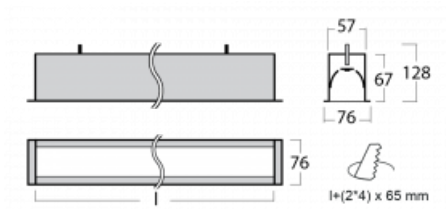

Leuchte

Lina60

04-000I-20GETD/840, S

EPD®

Sie werden das L-Click-System der Lina60 mit direkter Lichtverteilung zu schätzen wissen, das Ihnen effektiv Zeit und Geld spart. Wie das geht? Das Modul wird einfach in das Profil eingeklickt, so dass bei der Montage viel Arbeit eingespart wird. Diese Lösung verhindert auch die direkte Berührung der LED-Technik und verlängert deren Lebensdauer. Neben der hohen Leistung hat die Leuchte auch einen günstigen Preis. Sie findet ihren Einsatz in gewerblichen, sozialen und öffentlichen Räumen.

Technische Zeichnung

Typ der Montage	Einbauleuchten
Typ der Ausstrahlung	Direkte
Form der Leuchte	Linear
Farbe der Leuchte	Silber
Material	Aluminium
Lebensdauer	L90/B50 50 000 Stunden
Garantie	60 Monate
Beschreibung der Leuchte	Einbauleuchte
Abmessungen	1142 mm × 76 mm × 67 mm
Lichtquelle	LED MODUL
Art der Optik	Mikroprismatische Optik
Lichtstrom	940 lm ± 10 %
Farbtemperatur	4000 K Kalt weiss
Leuchtwirkungsgrad	121 lm/W
MacAdam Lichtquelle	2
Farbwiedergabeindex	80
UGR max. X=4H Y=8H, ρ=70,50,20	18,4
Leistungsaufnahme	7.8 W ± 10 %
Anschluss der Leuchte	Dimmbar DALI oder Taster
Elektrische Spannung	220-240V
Frequenz	50/60Hz

CE IP 40

Kurve

Zum Herunterladen

Montageanleitung

Fotografie