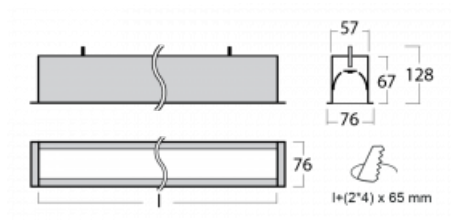

Leuchte

Lina60

04-000I-20GETD/840, B

EPD®

Sie werden das L-Click-System der Lina60 mit direkter Lichtverteilung zu schätzen wissen, das Ihnen effektiv Zeit und Geld spart. Wie das geht? Das Modul wird einfach in das Profil eingeklickt, so dass bei der Montage viel Arbeit eingespart wird. Diese Lösung verhindert auch die direkte Berührung der LED-Technik und verlängert deren Lebensdauer. Neben der hohen Leistung hat die Leuchte auch einen günstigen Preis. Sie findet ihren Einsatz in gewerblichen, sozialen und öffentlichen Räumen.

Technische Zeichnung

Typ der Montage	Einbauleuchten
Typ der Ausstrahlung	Direkte
Form der Leuchte	Linear
Farbe der Leuchte	Schwarz
Material	Aluminium
Lebensdauer	L90/B50 50 000 Stunden
Garantie	5 years
Beschreibung der Leuchte	Einbauleuchte
Abmessungen	1142 mm × 76 mm × 67 mm
Lichtquelle	LED MODUL
Art der Optik	Mikroprismatische Optik
Lichtstrom*	940 lm
Farbtemperatur	4000 K Kalt weiss
Leuchtwirkungsgrad	121 lm/W
MacAdam Lichtquelle	2
Farbwiedergabeindex	80
UGR max. X=4H Y=8H, ρ=70,50,20	18,4
Leistungsaufnahme*	7.8 W
Anschluss der Leuchte	Weitere Möglichkeiten vom Dimmen
Elektrische Spannung	220-240V
Frequenz	50/60Hz

  IP 40

*±10 %

Kurve

Zum Herunterladen

Montageanleitung

Fotografie