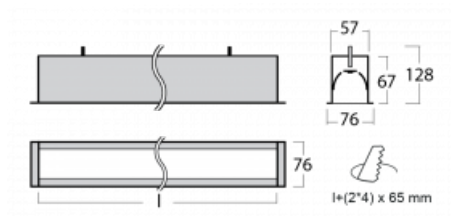

Leuchte

Lina60

04-000I-20GETD/830, W

EPD®

Sie werden das L-Click-System der Lina60 mit direkter Lichtverteilung zu schätzen wissen, das Ihnen effektiv Zeit und Geld spart. Wie das geht? Das Modul wird einfach in das Profil eingeklickt, so dass bei der Montage viel Arbeit eingespart wird. Diese Lösung verhindert auch die direkte Berührung der LED-Technik und verlängert deren Lebensdauer. Neben der hohen Leistung hat die Leuchte auch einen günstigen Preis. Sie findet ihren Einsatz in gewerblichen, sozialen und öffentlichen Räumen.

Technische Zeichnung

Typ der Montage	Einbauleuchten
Typ der Ausstrahlung	Direkte
Form der Leuchte	Linear
Farbe der Leuchte	Weiss
Material	Aluminium
Lebensdauer	L90/B50 50 000 Stunden
Garantie	60 Monate
Beschreibung der Leuchte	Einbauleuchte
Abmessungen	1142 mm × 76 mm × 67 mm
Lichtquelle	LED MODUL
Art der Optik	Mikroprismatische Optik
Lichtstrom	900 lm ± 10 %
Farbtemperatur	3000 K Warm weiss
Leuchtwirkungsgrad	115 lm/W
MacAdam Lichtquelle	2
Farbwiedergabeindex	80
UGR max. X=4H Y=8H, ρ=70,50,20	18.2
Leistungsaufnahme	7.8 W ± 10 %
Anschluss der Leuchte	Dimmbar DALI oder Taster
Elektrische Spannung	220-240V
Frequenz	50/60Hz

⊕ CE IP 40

Kurve

Zum Herunterladen

Montageanleitung

Fotografie