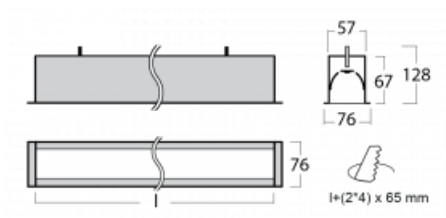

Leuchte

Lina60

04-000I-20GEM3/830, S

EPD®

Sie werden das L-Click-System der Lina60 mit direkter Lichtverteilung zu schätzen wissen, das Ihnen effektiv Zeit und Geld spart. Wie das geht? Das Modul wird einfach in das Profil eingeklickt, so dass bei der Montage viel Arbeit eingespart wird. Diese Lösung verhindert auch die direkte Berührung der LED-Technik und verlängert deren Lebensdauer. Neben der hohen Leistung hat die Leuchte auch einen günstigen Preis. Sie findet ihren Einsatz in gewerblichen, sozialen und öffentlichen Räumen.

Technische Zeichnung

Typ der Montage	Einbauleuchten
Typ der Ausstrahlung	Direkte
Form der Leuchte	Linear
Farbe der Leuchte	Silber
Material	Aluminium
Lebensdauer	L90/B50 50 000 Stunden
Garantie	5 years
Beschreibung der Leuchte	Einbauleuchte
Abmessungen	1142 mm × 76 mm × 67 mm
Lichtquelle	LED MODUL
Art der Optik	Mikroprismatische Optik
Lichtstrom*	900 lm
Farbtemperatur	3000 K Warm weiss
Leuchtwirkungsgrad	115 lm/W
MacAdam Lichtquelle	2
Farbwiedergabeindex	80
UGR max. X=4H Y=8H, ρ=70,50,20	18.2
Leistungsaufnahme*	7.8 W
Anschluss der Leuchte	ON/OFF 3 Stunde
Elektrische Spannung	220-240V
Frequenz	50/60Hz

 **CE IP 40**

*±10 %

Kurve

Zum Herunterladen

Montageanleitung

Fotografie