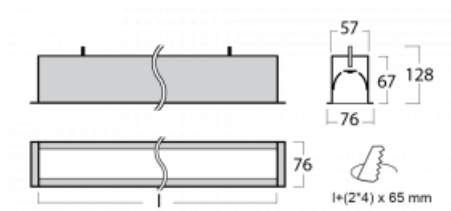

Leuchte

Lina60

04-000I-20GEM/840, S

EPD®

Sie werden das L-Click-System der Lina60 mit direkter Lichtverteilung zu schätzen wissen, das Ihnen effektiv Zeit und Geld spart. Wie das geht? Das Modul wird einfach in das Profil eingeklickt, so dass bei der Montage viel Arbeit eingespart wird. Diese Lösung verhindert auch die direkte Berührung der LED-Technik und verlängert deren Lebensdauer. Neben der hohen Leistung hat die Leuchte auch einen günstigen Preis. Sie findet ihren Einsatz in gewerblichen, sozialen und öffentlichen Räumen.

Technische Zeichnung

Typ der Montage	Einbauleuchten
Typ der Ausstrahlung	Direkte
Form der Leuchte	Linear
Farbe der Leuchte	Silber
Material	Aluminium
Lebensdauer	L90/B50 50 000 Stunden
Garantie	60 Monate
Beschreibung der Leuchte	Einbauleuchte
Abmessungen	1142 mm × 76 mm × 67 mm
Lichtquelle	LED MODUL
Art der Optik	Mikroprismatische Optik
Lichtstrom	940 lm ± 10 %
Farbtemperatur	4000 K Kalt weiss
Leuchtwirkungsgrad	121 lm/W
MacAdam Lichtquelle	2
Farbwiedergabeindex	80
UGR max. X=4H Y=8H, ρ=70,50,20	18,4
Leistungsaufnahme	7.8 W ± 10 %
Anschluss der Leuchte	EVG und Notlicht 1 Stunde
Elektrische Spannung	220-240V
Frequenz	50/60Hz

⊕ CE IP 40

Kurve

Zum Herunterladen

Montageanleitung

Fotografie