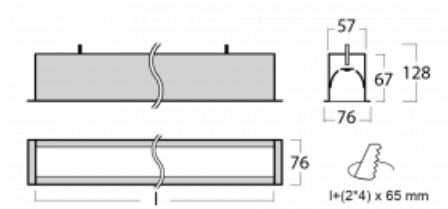

# Lina60

04-000I-20GEM/840, B

**EPD®**

Sie werden das L-Click-System der Lina60 mit direkter Lichtverteilung zu schätzen wissen, das Ihnen effektiv Zeit und Geld spart. Wie das geht? Das Modul wird einfach in das Profil eingeklickt, so dass bei der Montage viel Arbeit eingespart wird. Diese Lösung verhindert auch die direkte Berührung der LED-Technik und verlängert deren Lebensdauer. Neben der hohen Leistung hat die Leuchte auch einen günstigen Preis. Sie findet ihren Einsatz in gewerblichen, sozialen und öffentlichen Räumen.

**Technische Zeichnung**

Typ der Montage	Einbauleuchten
Typ der Ausstrahlung	Direkte
Form der Leuchte	Linear
Farbe der Leuchte	Schwarz
Material	Aluminium
Lebensdauer	L90/B50 50 000 Stunden
Garantie	60 Monate
Beschreibung der Leuchte	Einbauleuchte
Abmessungen	1142 mm × 76 mm × 67 mm
Lichtquelle	LED MODUL
Art der Optik	Mikroprismatische Optik
Lichtstrom	940 lm ± 10 %
Farbtemperatur	4000 K Kalt weiss
Leuchtwirkungsgrad	121 lm/W
MacAdam Lichtquelle	2
Farbwiedergabeindex	80
UGR max. X=4H Y=8H, ρ=70,50,20	18,4
Leistungsaufnahme	7.8 W ± 10 %
Anschluss der Leuchte	EVG und Notlicht 1 Stunde
Elektrische Spannung	220-240V
Frequenz	50/60Hz