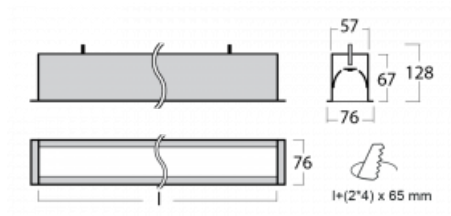

Leuchte

Lina60

04-000I-20GEE/840, W

EPD®

Sie werden das L-Click-System der Lina60 mit direkter Lichtverteilung zu schätzen wissen, das Ihnen effektiv Zeit und Geld spart. Wie das geht? Das Modul wird einfach in das Profil eingeklickt, so dass bei der Montage viel Arbeit eingespart wird. Diese Lösung verhindert auch die direkte Berührung der LED-Technik und verlängert deren Lebensdauer. Neben der hohen Leistung hat die Leuchte auch einen günstigen Preis. Sie findet ihren Einsatz in gewerblichen, sozialen und öffentlichen Räumen.

Technische Zeichnung

Typ der Montage	Einbauleuchten
Typ der Ausstrahlung	Direkte
Form der Leuchte	Linear
Farbe der Leuchte	Weiss
Material	Aluminium
Lebensdauer	L90/B50 50 000 Stunden
Garantie	60 Monate
Beschreibung der Leuchte	Einbauleuchte
Abmessungen	1142 mm × 76 mm × 67 mm
Gewicht	3.1 kg
Lichtquelle	LED MODUL
Art der Optik	Mikroprismatische Optik
Lichtstrom	940 lm ± 10 %
Farbtemperatur	4000 K Kalt weiss
Leuchtwirkungsgrad	121 lm/W
MacAdam Lichtquelle	2
Farbwiedergabeindex	80
UGR max. X=4H Y=8H, ρ=70,50,20	18.4

Leistungsaufnahme 7.8 W \pm 10 %

Anschluss der Leuchte EVG nicht dimmbar

Elektrische Spannung 220-240V

Frequenz 50/60Hz

   IP 40

Zum Herunterladen

Montageanleitung

Fotografie