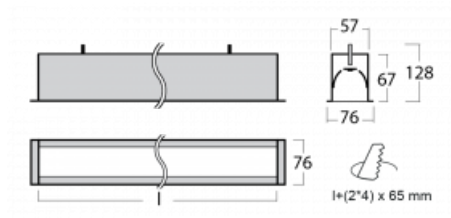

# Lina60

04-000I-20GEE/840, S

**EPD®**

Sie werden das L-Click-System der Lina60 mit direkter Lichtverteilung zu schätzen wissen, das Ihnen effektiv Zeit und Geld spart. Wie das geht? Das Modul wird einfach in das Profil eingeklickt, so dass bei der Montage viel Arbeit eingespart wird. Diese Lösung verhindert auch die direkte Berührung der LED-Technik und verlängert deren Lebensdauer. Neben der hohen Leistung hat die Leuchte auch einen günstigen Preis. Sie findet ihren Einsatz in gewerblichen, sozialen und öffentlichen Räumen.

## Technische Zeichnung

Typ der Montage	Einbauleuchten
Typ der Ausstrahlung	Direkte
Form der Leuchte	Linear
Farbe der Leuchte	Silber
Material	Aluminium
Lebensdauer	L90/B50 50 000 Stunden
Garantie	5 years
Beschreibung der Leuchte	Einbauleuchte
Abmessungen	1142 mm × 76 mm × 67 mm
Gewicht	3.1 kg
Lichtquelle	LED MODUL
Art der Optik	Mikroprismatische Optik
Lichtstrom*	940 lm
Farbtemperatur	4000 K Kalt weiss
Leuchtwirkungsgrad	121 lm/W
MacAdam Lichtquelle	2
Farbwiedergabeindex	80
UGR max. X=4H Y=8H, ρ=70,50,20	18.4