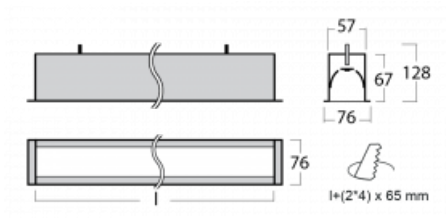

# Lina60

04-000I-20GEE/840, B

**EPD®**

Sie werden das L-Click-System der Lina60 mit direkter Lichtverteilung zu schätzen wissen, das Ihnen effektiv Zeit und Geld spart. Wie das geht? Das Modul wird einfach in das Profil eingeklickt, so dass bei der Montage viel Arbeit eingespart wird. Diese Lösung verhindert auch die direkte Berührung der LED-Technik und verlängert deren Lebensdauer. Neben der hohen Leistung hat die Leuchte auch einen günstigen Preis. Sie findet ihren Einsatz in gewerblichen, sozialen und öffentlichen Räumen.

**Technische Zeichnung**

Typ der Montage	Einbauleuchten
Typ der Ausstrahlung	Direkte
Form der Leuchte	Linear
Farbe der Leuchte	Schwarz
Material	Aluminium
Lebensdauer	L90/B50 50 000 Stunden
Garantie	5 years
Beschreibung der Leuchte	Einbauleuchte
Abmessungen	1142 mm × 76 mm × 67 mm
Gewicht	3.1 kg
Lichtquelle	LED MODUL
Art der Optik	Mikroprismatische Optik
Lichtstrom*	940 lm
Farbtemperatur	4000 K Kalt weiss
Leuchtwirkungsgrad	121 lm/W
MacAdam Lichtquelle	2
Farbwiedergabeindex	80
UGR max. X=4H Y=8H, ρ=70,50,20	18.4