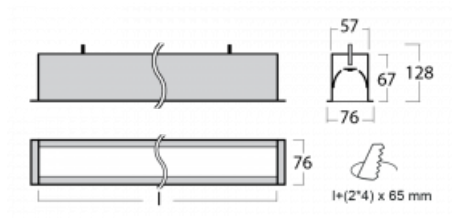

Leuchte

Lina60

04-000I-20GEE/830, W

EPD®

Sie werden das L-Click-System der Lina60 mit direkter Lichtverteilung zu schätzen wissen, das Ihnen effektiv Zeit und Geld spart. Wie das geht? Das Modul wird einfach in das Profil eingeklickt, so dass bei der Montage viel Arbeit eingespart wird. Diese Lösung verhindert auch die direkte Berührung der LED-Technik und verlängert deren Lebensdauer. Neben der hohen Leistung hat die Leuchte auch einen günstigen Preis. Sie findet ihren Einsatz in gewerblichen, sozialen und öffentlichen Räumen.

Technische Zeichnung

Typ der Montage	Einbauleuchten
Typ der Ausstrahlung	Direkte
Form der Leuchte	Linear
Farbe der Leuchte	Weiss
Material	Aluminium
Lebensdauer	L90/B50 50 000 Stunden
Garantie	5 years
Beschreibung der Leuchte	Einbauleuchte
Abmessungen	1142 mm × 76 mm × 67 mm
Gewicht	3.2 kg
Lichtquelle	LED MODUL
Art der Optik	Mikroprismatische Optik
Lichtstrom*	900 lm
Farbtemperatur	3000 K Warm weiss
Leuchtwirkungsgrad	115 lm/W
MacAdam Lichtquelle	2
Farbwiedergabeindex	80
UGR max. X=4H Y=8H, ρ=70,50,20	18.2

Leistungsaufnahme* 7.8 W

Anschluss der Leuchte ON/OFF

Elektrische Spannung 220-240V

Frequenz 50/60Hz

   IP 40

*±10 %

Zum Herunterladen

Montageanleitung