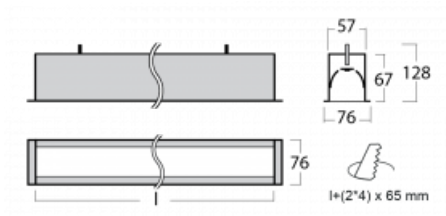

# Lina60

04-000I-20GEE/830, W

**EPD®**

Sie werden das L-Click-System der Lina60 mit direkter Lichtverteilung zu schätzen wissen, das Ihnen effektiv Zeit und Geld spart. Wie das geht? Das Modul wird einfach in das Profil eingeklickt, so dass bei der Montage viel Arbeit eingespart wird. Diese Lösung verhindert auch die direkte Berührung der LED-Technik und verlängert deren Lebensdauer. Neben der hohen Leistung hat die Leuchte auch einen günstigen Preis. Sie findet ihren Einsatz in gewerblichen, sozialen und öffentlichen Räumen.

## Technische Zeichnung

Typ der Montage	Einbauleuchten
Typ der Ausstrahlung	Direkte
Form der Leuchte	Linear
Farbe der Leuchte	Weiss
Material	Aluminium
Lebensdauer	L90/B50 50 000 Stunden
Garantie	60 Monate
Beschreibung der Leuchte	Einbauleuchte
Abmessungen	1142 mm × 76 mm × 67 mm
Gewicht	3.2 kg
Lichtquelle	LED MODUL
Art der Optik	Mikroprismatische Optik
Lichtstrom	900 lm ± 10 %
Farbtemperatur	3000 K Warm weiss
Leuchtwirkungsgrad	115 lm/W
MacAdam Lichtquelle	2
Farbwiedergabeindex	80
UGR max. X=4H Y=8H, ρ=70,50,20	18.2