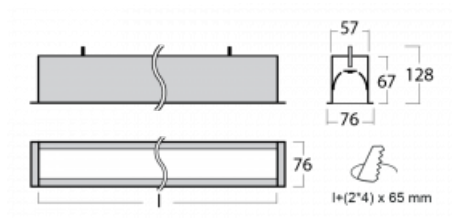

Leuchte

Lina60

04-000I-20GEE/830, B

EPD®

Sie werden das L-Click-System der Lina60 mit direkter Lichtverteilung zu schätzen wissen, das Ihnen effektiv Zeit und Geld spart. Wie das geht? Das Modul wird einfach in das Profil eingeklickt, so dass bei der Montage viel Arbeit eingespart wird. Diese Lösung verhindert auch die direkte Berührung der LED-Technik und verlängert deren Lebensdauer. Neben der hohen Leistung hat die Leuchte auch einen günstigen Preis. Sie findet ihren Einsatz in gewerblichen, sozialen und öffentlichen Räumen.

Technische Zeichnung

| | |
|-----------------------------------|-------------------------|
| Typ der Montage | Einbauleuchten |
| Typ der Ausstrahlung | Direkte |
| Form der Leuchte | Linear |
| Farbe der Leuchte | Schwarz |
| Material | Aluminium |
| Lebensdauer | L90/B50 50 000 Stunden |
| Garantie | 60 Monate |
| Beschreibung der Leuchte | Einbauleuchte |
| Abmessungen | 1142 mm × 76 mm × 67 mm |
| Lichtquelle | LED MODUL |
| Art der Optik | Mikroprismatische Optik |
| Lichtstrom | 900 lm ± 10 % |
| Farbtemperatur | 3000 K Warm weiss |
| Leuchtwirkungsgrad | 115 lm/W |
| MacAdam Lichtquelle | 2 |
| Farbwiedergabeindex | 80 |
| UGR max. X=4H Y=8H, ρ=70,50,20 | 18.2 |
| Leistungsaufnahme | 7.8 W ± 10 % |
| Anschluss der Leuchte | EVG nicht dimmbar |
| Elektrische Spannung | 220-240V |
| Frequenz | 50/60Hz |