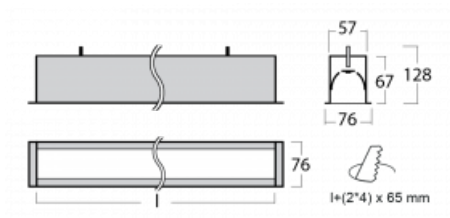

Leuchte

Lina60

04-000I-20GEE/830, B

EPD®

Sie werden das L-Click-System der Lina60 mit direkter Lichtverteilung zu schätzen wissen, das Ihnen effektiv Zeit und Geld spart. Wie das geht? Das Modul wird einfach in das Profil eingeklickt, so dass bei der Montage viel Arbeit eingespart wird. Diese Lösung verhindert auch die direkte Berührung der LED-Technik und verlängert deren Lebensdauer. Neben der hohen Leistung hat die Leuchte auch einen günstigen Preis. Sie findet ihren Einsatz in gewerblichen, sozialen und öffentlichen Räumen.

Technische Zeichnung

Typ der Montage	Einbauleuchten
Typ der Ausstrahlung	Direkte
Form der Leuchte	Linear
Farbe der Leuchte	Schwarz
Material	Aluminium
Lebensdauer	L90/B50 50 000 Stunden
Garantie	5 years
Beschreibung der Leuchte	Einbauleuchte
Abmessungen	1142 mm × 76 mm × 67 mm
Lichtquelle	LED MODUL
Art der Optik	Mikroprismatische Optik
Lichtstrom*	900 lm
Farbtemperatur	3000 K Warm weiss
Leuchtwirkungsgrad	115 lm/W
MacAdam Lichtquelle	2
Farbwiedergabeindex	80
UGR max. X=4H Y=8H, ρ=70,50,20	18.2
Leistungsaufnahme*	7.8 W
Anschluss der Leuchte	ON/OFF
Elektrische Spannung	220-240V
Frequenz	50/60Hz

 IP 40

*±10 %

Zum Herunterladen

Montageanleitung

Fotografie