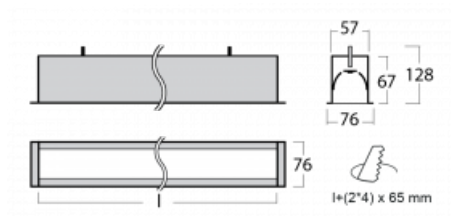

Leuchte

Lina60

04-000I-20GED/840, W

EPD®

Sie werden das L-Click-System der Lina60 mit direkter Lichtverteilung zu schätzen wissen, das Ihnen effektiv Zeit und Geld spart. Wie das geht? Das Modul wird einfach in das Profil eingeklickt, so dass bei der Montage viel Arbeit eingespart wird. Diese Lösung verhindert auch die direkte Berührung der LED-Technik und verlängert deren Lebensdauer. Neben der hohen Leistung hat die Leuchte auch einen günstigen Preis. Sie findet ihren Einsatz in gewerblichen, sozialen und öffentlichen Räumen.

Technische Zeichnung

Typ der Montage	Einbauleuchten
Typ der Ausstrahlung	Direkte
Form der Leuchte	Linear
Farbe der Leuchte	Weiss
Material	Aluminium
Lebensdauer	L90/B50 50 000 Stunden
Garantie	60 Monate
Beschreibung der Leuchte	Einbauleuchte
Abmessungen	1142 mm × 76 mm × 67 mm
Lichtquelle	LED MODUL
Art der Optik	Mikroprismatische Optik
Lichtstrom	940 lm ± 10 %
Farbtemperatur	4000 K Kalt weiss
Leuchtwirkungsgrad	121 lm/W
MacAdam Lichtquelle	2
Farbwiedergabeindex	80
UGR max. X=4H Y=8H, ρ=70,50,20	18,4
Leistungsaufnahme	7.8 W ± 10 %
Anschluss der Leuchte	DALI dimmbar
Elektrische Spannung	220-240V
Frequenz	50/60Hz