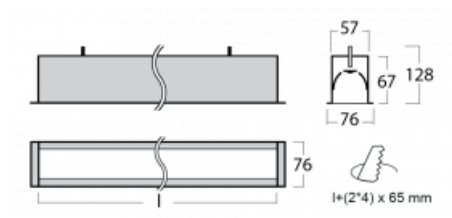

Leuchte

Lina60

04-000I-20GED/840, S

EPD®

Sie werden das L-Click-System der Lina60 mit direkter Lichtverteilung zu schätzen wissen, das Ihnen effektiv Zeit und Geld spart. Wie das geht? Das Modul wird einfach in das Profil eingeklickt, so dass bei der Montage viel Arbeit eingespart wird. Diese Lösung verhindert auch die direkte Berührung der LED-Technik und verlängert deren Lebensdauer. Neben der hohen Leistung hat die Leuchte auch einen günstigen Preis. Sie findet ihren Einsatz in gewerblichen, sozialen und öffentlichen Räumen.

Technische Zeichnung

Typ der Montage	Einbauleuchten
Typ der Ausstrahlung	Direkte
Form der Leuchte	Linear
Farbe der Leuchte	Silber
Material	Aluminium
Lebensdauer	L90/B50 50 000 Stunden
Garantie	60 Monate
Beschreibung der Leuchte	Einbauleuchte
Abmessungen	1142 mm × 76 mm × 67 mm
Lichtquelle	LED MODUL
Art der Optik	Mikroprismatische Optik
Lichtstrom	940 lm ± 10 %
Farbtemperatur	4000 K Kalt weiss
Leuchtwirkungsgrad	121 lm/W
MacAdam Lichtquelle	2
Farbwiedergabeindex	80
UGR max. X=4H Y=8H, ρ=70,50,20	18,4
Leistungsaufnahme	7.8 W ± 10 %
Anschluss der Leuchte	DALI dimmbar
Elektrische Spannung	220-240V
Frequenz	50/60Hz