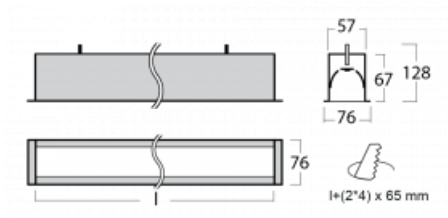

Leuchte

Lina60

04-000I-20GED/830, W

EPD®

Sie werden das L-Click-System der Lina60 mit direkter Lichtverteilung zu schätzen wissen, das Ihnen effektiv Zeit und Geld spart. Wie das geht? Das Modul wird einfach in das Profil eingeklickt, so dass bei der Montage viel Arbeit eingespart wird. Diese Lösung verhindert auch die direkte Berührung der LED-Technik und verlängert deren Lebensdauer. Neben der hohen Leistung hat die Leuchte auch einen günstigen Preis. Sie findet ihren Einsatz in gewerblichen, sozialen und öffentlichen Räumen.

Technische Zeichnung

Typ der Montage	Einbauleuchten
Typ der Ausstrahlung	Direkte
Form der Leuchte	Linear
Farbe der Leuchte	Weiss
Material	Aluminium
Lebensdauer	L90/B50 50 000 Stunden
Garantie	5 years
Beschreibung der Leuchte	Einbauleuchte
Abmessungen	1142 mm × 76 mm × 67 mm
Gewicht	3.2 kg
Lichtquelle	LED MODUL
Art der Optik	Mikroprismatische Optik
Lichtstrom*	900 lm
Farbtemperatur	3000 K Warm weiss
Leuchtwirkungsgrad	115 lm/W
MacAdam Lichtquelle	2
Farbwiedergabeindex	80
UGR max. X=4H Y=8H, ρ=70,50,20	18.2

Leistungsaufnahme* 7.8 W

Anschluss der Leuchte DALI

Elektrische Spannung 220-240V

Frequenz 50/60Hz

   IP 40

*±10 %

Zum Herunterladen

Montageanleitung