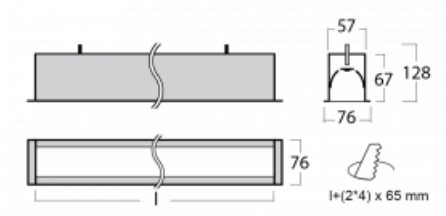

Leuchte

Lina60

04-000I-20GED/830, B

EPD®

Sie werden das L-Click-System der Lina60 mit direkter Lichtverteilung zu schätzen wissen, das Ihnen effektiv Zeit und Geld spart. Wie das geht? Das Modul wird einfach in das Profil eingeklickt, so dass bei der Montage viel Arbeit eingespart wird. Diese Lösung verhindert auch die direkte Berührung der LED-Technik und verlängert deren Lebensdauer. Neben der hohen Leistung hat die Leuchte auch einen günstigen Preis. Sie findet ihren Einsatz in gewerblichen, sozialen und öffentlichen Räumen.

Technische Zeichnung

Typ der Montage	Einbauleuchten
Typ der Ausstrahlung	Direkte
Form der Leuchte	Linear
Farbe der Leuchte	Schwarz
Material	Aluminium
Lebensdauer	L90/B50 50 000 Stunden
Garantie	60 Monate
Beschreibung der Leuchte	Einbauleuchte
Abmessungen	1142 mm × 76 mm × 67 mm
Gewicht	3.2 kg
Lichtquelle	LED MODUL
Art der Optik	Mikroprismatische Optik
Lichtstrom	900 lm ± 10 %
Farbtemperatur	3000 K Warm weiss
Leuchtwirkungsgrad	115 lm/W
MacAdam Lichtquelle	2
Farbwiedergabeindex	80
UGR max. X=4H Y=8H, ρ=70,50,20	18.2

Leistungsaufnahme 7.8 W \pm 10 %

Anschluss der Leuchte DALI dimmbar

Elektrische Spannung 220-240V

Frequenz 50/60Hz

   IP 40

Zum Herunterladen

Montageanleitung

Fotografie