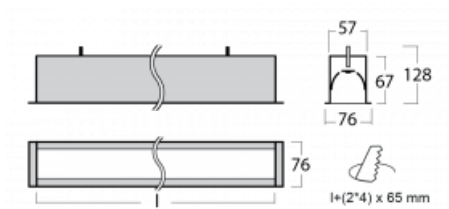

Leuchte

Lina60

04-000I-15GGTD/840, S

EPD®

Sie werden das L-Click-System der Lina60 mit direkter Lichtverteilung zu schätzen wissen, das Ihnen effektiv Zeit und Geld spart. Wie das geht? Das Modul wird einfach in das Profil eingeklickt, so dass bei der Montage viel Arbeit eingespart wird. Diese Lösung verhindert auch die direkte Berührung der LED-Technik und verlängert deren Lebensdauer. Neben der hohen Leistung hat die Leuchte auch einen günstigen Preis. Sie findet ihren Einsatz in gewerblichen, sozialen und öffentlichen Räumen.

Technische Zeichnung

Typ der Montage	Einbauleuchten
Typ der Ausstrahlung	Direkte
Form der Leuchte	Linear
Farbe der Leuchte	Silber
Material	Aluminium
Lebensdauer	L90/B50 50 000 Stunden
Garantie	60 Monate
Beschreibung der Leuchte	Einbauleuchte
Abmessungen	862 mm × 76 mm × 67 mm
Lichtquelle	LED MODUL
Art der Optik	Mikroprismatische Optik
Lichtstrom	2040 lm ± 10 %
Farbtemperatur	4000 K Kalt weiss
Leuchtwirkungsgrad	110 lm/W
MacAdam Lichtquelle	2
Farbwiedergabeindex	80
UGR max. X=4H Y=8H, ρ=70,50,20	22.1
Leistungsaufnahme	18.6 W ± 10 %
Anschluss der Leuchte	Dimmbar DALI oder Taster
Elektrische Spannung	220-240V
Frequenz	50/60Hz

⊕ CE IP 40

Kurve

Zum Herunterladen

Montageanleitung

Fotografie