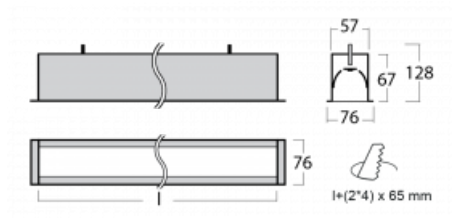

Leuchte

Lina60

04-000I-15GGE/840, W

EPD®

Sie werden das L-Click-System der Lina60 mit direkter Lichtverteilung zu schätzen wissen, das Ihnen effektiv Zeit und Geld spart. Wie das geht? Das Modul wird einfach in das Profil eingeklickt, so dass bei der Montage viel Arbeit eingespart wird. Diese Lösung verhindert auch die direkte Berührung der LED-Technik und verlängert deren Lebensdauer. Neben der hohen Leistung hat die Leuchte auch einen günstigen Preis. Sie findet ihren Einsatz in gewerblichen, sozialen und öffentlichen Räumen.

Technische Zeichnung

Typ der Montage	Einbauleuchten
Typ der Ausstrahlung	Direkte
Form der Leuchte	Linear
Farbe der Leuchte	Weiss
Material	Aluminium
Lebensdauer	L90/B50 50 000 Stunden
Garantie	60 Monate
Beschreibung der Leuchte	Einbauleuchte
Abmessungen	862 mm × 76 mm × 67 mm
Gewicht	2.7 kg
Lichtquelle	LED MODUL
Art der Optik	Mikroprismatische Optik
Lichtstrom	2040 lm ± 10 %
Farbtemperatur	4000 K Kalt weiss
Leuchtwirkungsgrad	110 lm/W
MacAdam Lichtquelle	2
Farbwiedergabeindex	80
UGR max. X=4H Y=8H, ρ=70,50,20	22.1

Leistungsaufnahme 18.6 W \pm 10 %

Anschluss der Leuchte EVG nicht dimmbar

Elektrische Spannung 220-240V

Frequenz 50/60Hz

   IP 40

Zum Herunterladen

Montageanleitung

Fotografie