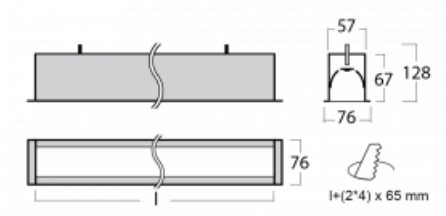

Leuchte

Lina60

04-000I-15GGE/840, S

EPD®

Sie werden das L-Click-System der Lina60 mit direkter Lichtverteilung zu schätzen wissen, das Ihnen effektiv Zeit und Geld spart. Wie das geht? Das Modul wird einfach in das Profil eingeklickt, so dass bei der Montage viel Arbeit eingespart wird. Diese Lösung verhindert auch die direkte Berührung der LED-Technik und verlängert deren Lebensdauer. Neben der hohen Leistung hat die Leuchte auch einen günstigen Preis. Sie findet ihren Einsatz in gewerblichen, sozialen und öffentlichen Räumen.

Technische Zeichnung

Typ der Montage	Einbauleuchten
Typ der Ausstrahlung	Direkte
Form der Leuchte	Linear
Farbe der Leuchte	Silber
Material	Aluminium
Lebensdauer	L90/B50 50 000 Stunden
Garantie	5 years
Beschreibung der Leuchte	Einbauleuchte
Abmessungen	862 mm × 76 mm × 67 mm
Gewicht	2.7 kg
Lichtquelle	LED MODUL
Art der Optik	Mikroprismatische Optik
Lichtstrom*	2040 lm
Farbtemperatur	4000 K Kalt weiss
Leuchtwirkungsgrad	110 lm/W
MacAdam Lichtquelle	2
Farbwiedergabeindex	80
UGR max. X=4H Y=8H, ρ=70,50,20	22.1

Leistungsaufnahme* 18.6 W

Anschluss der Leuchte ON/OFF

Elektrische Spannung 220-240V

Frequenz 50/60Hz

   IP 40

*±10 %

Zum Herunterladen

Montageanleitung