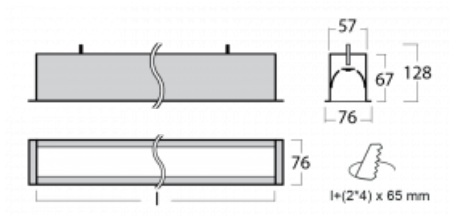

Leuchte

Lina60

04-000I-15GGE/840, B

EPD®

Sie werden das L-Click-System der Lina60 mit direkter Lichtverteilung zu schätzen wissen, das Ihnen effektiv Zeit und Geld spart. Wie das geht? Das Modul wird einfach in das Profil eingeklickt, so dass bei der Montage viel Arbeit eingespart wird. Diese Lösung verhindert auch die direkte Berührung der LED-Technik und verlängert deren Lebensdauer. Neben der hohen Leistung hat die Leuchte auch einen günstigen Preis. Sie findet ihren Einsatz in gewerblichen, sozialen und öffentlichen Räumen.

Technische Zeichnung

Typ der Montage	Einbauleuchten
Typ der Ausstrahlung	Direkte
Form der Leuchte	Linear
Farbe der Leuchte	Schwarz
Material	Aluminium
Lebensdauer	L90/B50 50 000 Stunden
Garantie	5 years
Beschreibung der Leuchte	Einbauleuchte
Abmessungen	862 mm × 76 mm × 67 mm
Gewicht	2.7 kg
Lichtquelle	LED MODUL
Art der Optik	Mikroprismatische Optik
Lichtstrom*	2040 lm
Farbtemperatur	4000 K Kalt weiss
Leuchtwirkungsgrad	110 lm/W
MacAdam Lichtquelle	2
Farbwiedergabeindex	80
UGR max. X=4H Y=8H, ρ=70,50,20	22.1

Leistungsaufnahme* 18.6 W

Anschluss der Leuchte ON/OFF

Elektrische Spannung 220-240V

Frequenz 50/60Hz

   IP 40

*±10 %

Zum Herunterladen

Montageanleitung