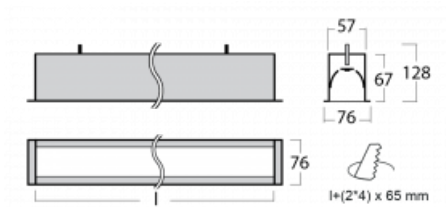

Leuchte

Lina60

04-000I-15GGD/830, S

EPD®

Sie werden das L-Click-System der Lina60 mit direkter Lichtverteilung zu schätzen wissen, das Ihnen effektiv Zeit und Geld spart. Wie das geht? Das Modul wird einfach in das Profil eingeklickt, so dass bei der Montage viel Arbeit eingespart wird. Diese Lösung verhindert auch die direkte Berührung der LED-Technik und verlängert deren Lebensdauer. Neben der hohen Leistung hat die Leuchte auch einen günstigen Preis. Sie findet ihren Einsatz in gewerblichen, sozialen und öffentlichen Räumen.

Technische Zeichnung

Typ der Montage	Einbauleuchten
Typ der Ausstrahlung	Direkte
Form der Leuchte	Linear
Farbe der Leuchte	Silber
Material	Aluminium
Lebensdauer	L90/B50 50 000 Stunden
Garantie	60 Monate
Beschreibung der Leuchte	Einbauleuchte
Abmessungen	862 mm × 76 mm × 67 mm
Lichtquelle	LED MODUL
Art der Optik	Mikroprismatische Optik
Lichtstrom	1950 lm ± 10 %
Farbtemperatur	3000 K Warm weiss
Leuchtwirkungsgrad	105 lm/W
MacAdam Lichtquelle	2
Farbwiedergabeindex	80
UGR max. X=4H Y=8H, ρ=70,50,20	21.9
Leistungsaufnahme	18.6 W ± 10 %
Anschluss der Leuchte	DALI dimmbar
Elektrische Spannung	220-240V
Frequenz	50/60Hz