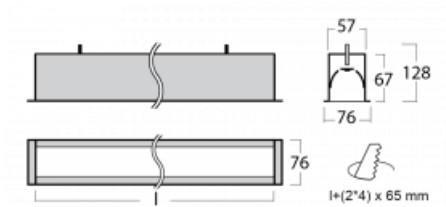

Leuchte

Lina60

04-000I-15GGD/830, B

EPD®

Sie werden das L-Click-System der Lina60 mit direkter Lichtverteilung zu schätzen wissen, das Ihnen effektiv Zeit und Geld spart. Wie das geht? Das Modul wird einfach in das Profil eingeklickt, so dass bei der Montage viel Arbeit eingespart wird. Diese Lösung verhindert auch die direkte Berührung der LED-Technik und verlängert deren Lebensdauer. Neben der hohen Leistung hat die Leuchte auch einen günstigen Preis. Sie findet ihren Einsatz in gewerblichen, sozialen und öffentlichen Räumen.

Technische Zeichnung

Typ der Montage	Einbauleuchten
Typ der Ausstrahlung	Direkte
Form der Leuchte	Linear
Farbe der Leuchte	Schwarz
Material	Aluminium
Lebensdauer	L90/B50 50 000 Stunden
Garantie	60 Monate
Beschreibung der Leuchte	Einbauleuchte
Abmessungen	862 mm × 76 mm × 67 mm
Lichtquelle	LED MODUL
Art der Optik	Mikroprismatische Optik
Lichtstrom	1950 lm ± 10 %
Farbtemperatur	3000 K Warm weiss
Leuchtwirkungsgrad	105 lm/W
MacAdam Lichtquelle	2
Farbwiedergabeindex	80
UGR max. X=4H Y=8H, ρ=70,50,20	21.9
Leistungsaufnahme	18.6 W ± 10 %
Anschluss der Leuchte	DALI dimmbar
Elektrische Spannung	220-240V
Frequenz	50/60Hz