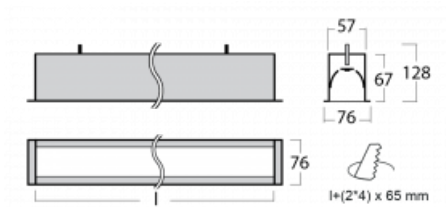

Leuchte

Lina60

04-000I-15GETD/840, S

EPD®

Sie werden das L-Click-System der Lina60 mit direkter Lichtverteilung zu schätzen wissen, das Ihnen effektiv Zeit und Geld spart. Wie das geht? Das Modul wird einfach in das Profil eingeklickt, so dass bei der Montage viel Arbeit eingespart wird. Diese Lösung verhindert auch die direkte Berührung der LED-Technik und verlängert deren Lebensdauer. Neben der hohen Leistung hat die Leuchte auch einen günstigen Preis. Sie findet ihren Einsatz in gewerblichen, sozialen und öffentlichen Räumen.

Technische Zeichnung

Typ der Montage	Einbauleuchten
Typ der Ausstrahlung	Direkte
Form der Leuchte	Linear
Farbe der Leuchte	Silber
Material	Aluminium
Lebensdauer	L90/B50 50 000 Stunden
Garantie	5 years
Beschreibung der Leuchte	Einbauleuchte
Abmessungen	862 mm × 76 mm × 67 mm
Lichtquelle	LED MODUL
Art der Optik	Mikroprismatische Optik
Lichtstrom*	710 lm
Farbtemperatur	4000 K Kalt weiss
Leuchtwirkungsgrad	120 lm/W
MacAdam Lichtquelle	2
Farbwiedergabeindex	80
UGR max. X=4H Y=8H, ρ=70,50,20	18,4
Leistungsaufnahme*	5,9 W
Anschluss der Leuchte	Weitere Möglichkeiten vom Dimmen
Elektrische Spannung	220-240V
Frequenz	50/60Hz

 CE IP 40

*±10 %

Kurve

Zum Herunterladen

Montageanleitung

Fotografie