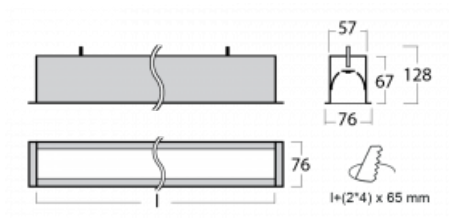

Leuchte

Lina60

04-000I-15GETD/840, S

EPD®

Sie werden das L-Click-System der Lina60 mit direkter Lichtverteilung zu schätzen wissen, das Ihnen effektiv Zeit und Geld spart. Wie das geht? Das Modul wird einfach in das Profil eingeklickt, so dass bei der Montage viel Arbeit eingespart wird. Diese Lösung verhindert auch die direkte Berührung der LED-Technik und verlängert deren Lebensdauer. Neben der hohen Leistung hat die Leuchte auch einen günstigen Preis. Sie findet ihren Einsatz in gewerblichen, sozialen und öffentlichen Räumen.

Technische Zeichnung

Typ der Montage	Einbauleuchten
Typ der Ausstrahlung	Direkte
Form der Leuchte	Linear
Farbe der Leuchte	Silber
Material	Aluminium
Lebensdauer	L90/B50 50 000 Stunden
Garantie	60 Monate
Beschreibung der Leuchte	Einbauleuchte
Abmessungen	862 mm × 76 mm × 67 mm
Lichtquelle	LED MODUL
Art der Optik	Mikroprismatische Optik
Lichtstrom	710 lm ± 10 %
Farbtemperatur	4000 K Kalt weiss
Leuchtwirkungsgrad	120 lm/W
MacAdam Lichtquelle	2
Farbwiedergabeindex	80
UGR max. X=4H Y=8H, ρ=70,50,20	18,4
Leistungsaufnahme	5,9 W ± 10 %
Anschluss der Leuchte	Dimmbar DALI oder Taster
Elektrische Spannung	220-240V
Frequenz	50/60Hz

⊕ CE IP 40

Kurve

Zum Herunterladen

Montageanleitung

Fotografie