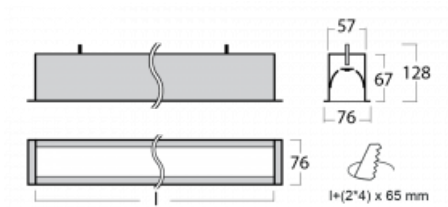

Leuchte

Lina60

04-000I-15GEE/840, W

EPD®

Sie werden das L-Click-System der Lina60 mit direkter Lichtverteilung zu schätzen wissen, das Ihnen effektiv Zeit und Geld spart. Wie das geht? Das Modul wird einfach in das Profil eingeklickt, so dass bei der Montage viel Arbeit eingespart wird. Diese Lösung verhindert auch die direkte Berührung der LED-Technik und verlängert deren Lebensdauer. Neben der hohen Leistung hat die Leuchte auch einen günstigen Preis. Sie findet ihren Einsatz in gewerblichen, sozialen und öffentlichen Räumen.

Technische Zeichnung

Typ der Montage	Einbauleuchten
Typ der Ausstrahlung	Direkte
Form der Leuchte	Linear
Farbe der Leuchte	Weiss
Material	Aluminium
Lebensdauer	L90/B50 50 000 Stunden
Garantie	60 Monate
Beschreibung der Leuchte	Einbauleuchte
Abmessungen	862 mm × 76 mm × 67 mm
Lichtquelle	LED MODUL
Art der Optik	Mikroprismatische Optik
Lichtstrom	710 lm ± 10 %
Farbtemperatur	4000 K Kalt weiss
Leuchtwirkungsgrad	120 lm/W
MacAdam Lichtquelle	2
Farbwiedergabeindex	80
UGR max. X=4H Y=8H, ρ=70,50,20	18,4
Leistungsaufnahme	5.9 W ± 10 %
Anschluss der Leuchte	EVG nicht dimmbar
Elektrische Spannung	220-240V
Frequenz	50/60Hz