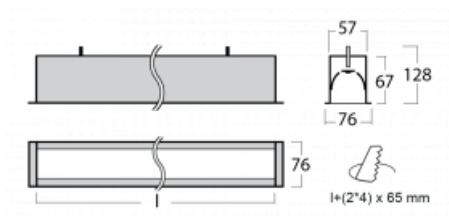

Leuchte

Lina60

04-000I-15GEE/840, S

EPD®

Sie werden das L-Click-System der Lina60 mit direkter Lichtverteilung zu schätzen wissen, das Ihnen effektiv Zeit und Geld spart. Wie das geht? Das Modul wird einfach in das Profil eingeklickt, so dass bei der Montage viel Arbeit eingespart wird. Diese Lösung verhindert auch die direkte Berührung der LED-Technik und verlängert deren Lebensdauer. Neben der hohen Leistung hat die Leuchte auch einen günstigen Preis. Sie findet ihren Einsatz in gewerblichen, sozialen und öffentlichen Räumen.

Technische Zeichnung

Typ der Montage	Einbauleuchten
Typ der Ausstrahlung	Direkte
Form der Leuchte	Linear
Farbe der Leuchte	Silber
Material	Aluminium
Lebensdauer	L90/B50 50 000 Stunden
Garantie	60 Monate
Beschreibung der Leuchte	Einbauleuchte
Abmessungen	862 mm × 76 mm × 67 mm
Lichtquelle	LED MODUL
Art der Optik	Mikroprismatische Optik
Lichtstrom	710 lm ± 10 %
Farbtemperatur	4000 K Kalt weiss
Leuchtwirkungsgrad	120 lm/W
MacAdam Lichtquelle	2
Farbwiedergabeindex	80
UGR max. X=4H Y=8H, ρ=70,50,20	18,4
Leistungsaufnahme	5.9 W ± 10 %
Anschluss der Leuchte	EVG nicht dimmbar
Elektrische Spannung	220-240V
Frequenz	50/60Hz