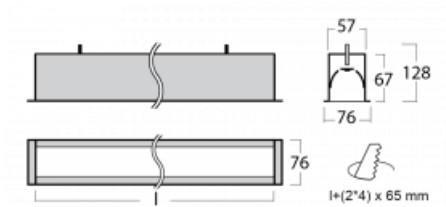

Leuchte

Lina60

04-000I-15GEE/840, B

EPD®

Sie werden das L-Click-System der Lina60 mit direkter Lichtverteilung zu schätzen wissen, das Ihnen effektiv Zeit und Geld spart. Wie das geht? Das Modul wird einfach in das Profil eingeklickt, so dass bei der Montage viel Arbeit eingespart wird. Diese Lösung verhindert auch die direkte Berührung der LED-Technik und verlängert deren Lebensdauer. Neben der hohen Leistung hat die Leuchte auch einen günstigen Preis. Sie findet ihren Einsatz in gewerblichen, sozialen und öffentlichen Räumen.

Technische Zeichnung

Typ der Montage	Einbauleuchten
Typ der Ausstrahlung	Direkte
Form der Leuchte	Linear
Farbe der Leuchte	Schwarz
Material	Aluminium
Lebensdauer	L90/B50 50 000 Stunden
Garantie	60 Monate
Beschreibung der Leuchte	Einbauleuchte
Abmessungen	862 mm × 76 mm × 67 mm
Lichtquelle	LED MODUL
Art der Optik	Mikroprismatische Optik
Lichtstrom	710 lm ± 10 %
Farbtemperatur	4000 K Kalt weiss
Leuchtwirkungsgrad	120 lm/W
MacAdam Lichtquelle	2
Farbwiedergabeindex	80
UGR max. X=4H Y=8H, ρ=70,50,20	18,4
Leistungsaufnahme	5.9 W ± 10 %
Anschluss der Leuchte	EVG nicht dimmbar
Elektrische Spannung	220-240V
Frequenz	50/60Hz