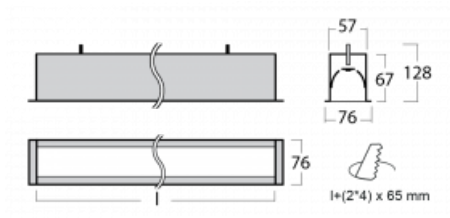

# Lina60

04-000I-15GEE/830, B

Sie werden das L-Click-System der Lina60 mit direkter Lichtverteilung zu schätzen wissen, das Ihnen effektiv Zeit und Geld spart. Wie das geht? Das Modul wird einfach in das Profil eingeklickt, so dass bei der Montage viel Arbeit eingespart wird. Diese Lösung verhindert auch die direkte Berührung der LED-Technik und verlängert deren Lebensdauer. Neben der hohen Leistung hat die Leuchte auch einen günstigen Preis. Sie findet ihren Einsatz in gewerblichen, sozialen und öffentlichen Räumen.

## Technische Zeichnung

|                                   |                         |
|-----------------------------------|-------------------------|
| Typ der Montage                   | Einbauleuchten          |
| Typ der Ausstrahlung              | Direkte                 |
| Form der Leuchte                  | Linear                  |
| Farbe der Leuchte                 | Schwarz                 |
| Material                          | Aluminium               |
| Lebensdauer                       | L90/B50 50 000 Stunden  |
| Garantie                          | 60 Monate               |
| Beschreibung der Leuchte          | Einbauleuchte           |
| Abmessungen                       | 862 mm × 76 mm × 67 mm  |
| Gewicht                           | 2.62 kg                 |
| Lichtquelle                       | LED MODUL               |
| Art der Optik                     | Mikroprismatische Optik |
| Lichtstrom                        | 670 lm ± 10 %           |
| Farbtemperatur                    | 3000 K Warm weiss       |
| Leuchtwirkungsgrad                | 114 lm/W                |
| MacAdam Lichtquelle               | 2                       |
| Farbwiedergabeindex               | 80                      |
| UGR max. X=4H<br>Y=8H, ρ=70,50,20 | 18.2                    |