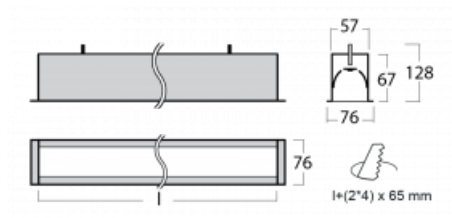

Leuchte

Lina60

04-000I-15GED/830, S

EPD®

Sie werden das L-Click-System der Lina60 mit direkter Lichtverteilung zu schätzen wissen, das Ihnen effektiv Zeit und Geld spart. Wie das geht? Das Modul wird einfach in das Profil eingeklickt, so dass bei der Montage viel Arbeit eingespart wird. Diese Lösung verhindert auch die direkte Berührung der LED-Technik und verlängert deren Lebensdauer. Neben der hohen Leistung hat die Leuchte auch einen günstigen Preis. Sie findet ihren Einsatz in gewerblichen, sozialen und öffentlichen Räumen.

Technische Zeichnung

Typ der Montage	Einbauleuchten
Typ der Ausstrahlung	Direkte
Form der Leuchte	Linear
Farbe der Leuchte	Silber
Material	Aluminium
Lebensdauer	L90/B50 50 000 Stunden
Garantie	5 years
Beschreibung der Leuchte	Einbauleuchte
Abmessungen	862 mm × 76 mm × 67 mm
Gewicht	2.6 kg
Lichtquelle	LED MODUL
Art der Optik	Mikroprismatische Optik
Lichtstrom*	670 lm
Farbtemperatur	3000 K Warm weiss
Leuchtwirkungsgrad	114 lm/W
MacAdam Lichtquelle	2
Farbwiedergabeindex	80
UGR max. X=4H Y=8H, ρ=70,50,20	18.2

Leistungsaufnahme* 5.9 W

Anschluss der Leuchte DALI

Elektrische Spannung 220-240V

Frequenz 50/60Hz

   IP 40

*±10 %

Zum Herunterladen

Montageanleitung