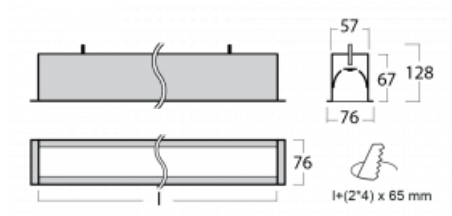

Leuchte

Lina60

04-000I-10GGTD/840, S

EPD®

Sie werden das L-Click-System der Lina60 mit direkter Lichtverteilung zu schätzen wissen, das Ihnen effektiv Zeit und Geld spart. Wie das geht? Das Modul wird einfach in das Profil eingeklickt, so dass bei der Montage viel Arbeit eingespart wird. Diese Lösung verhindert auch die direkte Berührung der LED-Technik und verlängert deren Lebensdauer. Neben der hohen Leistung hat die Leuchte auch einen günstigen Preis. Sie findet ihren Einsatz in gewerblichen, sozialen und öffentlichen Räumen.

Technische Zeichnung

Typ der Montage	Einbauleuchten
Typ der Ausstrahlung	Direkte
Form der Leuchte	Linear
Farbe der Leuchte	Silber
Material	Aluminium
Lebensdauer	L90/B50 50 000 Stunden
Garantie	60 Monate
Beschreibung der Leuchte	Einbauleuchte
Abmessungen	581 mm × 76 mm × 67 mm
Lichtquelle	LED MODUL
Art der Optik	Mikroprismatische Optik
Lichtstrom	1360 lm ± 10 %
Farbtemperatur	4000 K Kalt weiss
Leuchtwirkungsgrad	110 lm/W
MacAdam Lichtquelle	2
Farbwiedergabeindex	80
UGR max. X=4H Y=8H, ρ=70,50,20	22.1
Leistungsaufnahme	12.4 W ± 10 %
Anschluss der Leuchte	Dimmbar DALI oder Taster
Elektrische Spannung	220-240V
Frequenz	50/60Hz

⊕ CE IP 40

Kurve

Zum Herunterladen

Montageanleitung

Fotografie