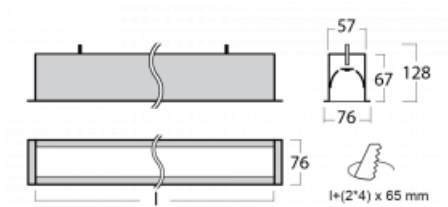

Leuchte

Lina60

04-000I-10GGTD/830, S

EPD®

Sie werden das L-Click-System der Lina60 mit direkter Lichtverteilung zu schätzen wissen, das Ihnen effektiv Zeit und Geld spart. Wie das geht? Das Modul wird einfach in das Profil eingeklickt, so dass bei der Montage viel Arbeit eingespart wird. Diese Lösung verhindert auch die direkte Berührung der LED-Technik und verlängert deren Lebensdauer. Neben der hohen Leistung hat die Leuchte auch einen günstigen Preis. Sie findet ihren Einsatz in gewerblichen, sozialen und öffentlichen Räumen.

Technische Zeichnung

Typ der Montage	Einbauleuchten
Typ der Ausstrahlung	Direkte
Form der Leuchte	Linear
Farbe der Leuchte	Silber
Material	Aluminium
Lebensdauer	L90/B50 50 000 Stunden
Garantie	60 Monate
Beschreibung der Leuchte	Einbauleuchte
Abmessungen	581 mm × 76 mm × 67 mm
Lichtquelle	LED MODUL
Art der Optik	Mikroprismatische Optik
Lichtstrom	1300 lm ± 10 %
Farbtemperatur	3000 K Warm weiss
Leuchtwirkungsgrad	105 lm/W
MacAdam Lichtquelle	2
Farbwiedergabeindex	80
UGR max. X=4H Y=8H, ρ=70,50,20	21.9
Leistungsaufnahme	12.4 W ± 10 %
Anschluss der Leuchte	Dimmbar DALI oder Taster
Elektrische Spannung	220-240V
Frequenz	50/60Hz

⊕ CE IP 40

Kurve

Zum Herunterladen

Montageanleitung

Fotografie