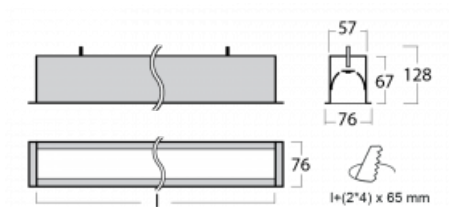

Leuchte

Lina60

04-000I-10GGTD/830, B

EPD®

Sie werden das L-Click-System der Lina60 mit direkter Lichtverteilung zu schätzen wissen, das Ihnen effektiv Zeit und Geld spart. Wie das geht? Das Modul wird einfach in das Profil eingeklickt, so dass bei der Montage viel Arbeit eingespart wird. Diese Lösung verhindert auch die direkte Berührung der LED-Technik und verlängert deren Lebensdauer. Neben der hohen Leistung hat die Leuchte auch einen günstigen Preis. Sie findet ihren Einsatz in gewerblichen, sozialen und öffentlichen Räumen.

Technische Zeichnung

Typ der Montage	Einbauleuchten
Typ der Ausstrahlung	Direkte
Form der Leuchte	Linear
Farbe der Leuchte	Schwarz
Material	Aluminium
Lebensdauer	L90/B50 50 000 Stunden
Garantie	60 Monate
Beschreibung der Leuchte	Einbauleuchte
Abmessungen	581 mm × 76 mm × 67 mm
Lichtquelle	LED MODUL
Art der Optik	Mikroprismatische Optik
Lichtstrom	1300 lm ± 10 %
Farbtemperatur	3000 K Warm weiss
Leuchtwirkungsgrad	105 lm/W
MacAdam Lichtquelle	2
Farbwiedergabeindex	80
UGR max. X=4H Y=8H, ρ=70,50,20	21.9
Leistungsaufnahme	12.4 W ± 10 %
Anschluss der Leuchte	Dimmbar DALI oder Taster
Elektrische Spannung	220-240V
Frequenz	50/60Hz

⊕ CE IP 40

Kurve

Zum Herunterladen

Montageanleitung

Fotografie