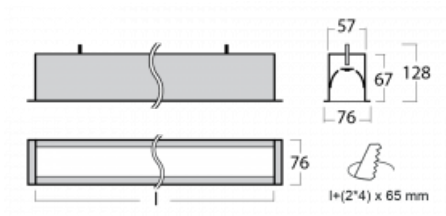

# Lina60

04-000I-10GGE/840, W

**EPD®**

Sie werden das L-Click-System der Lina60 mit direkter Lichtverteilung zu schätzen wissen, das Ihnen effektiv Zeit und Geld spart. Wie das geht? Das Modul wird einfach in das Profil eingeklickt, so dass bei der Montage viel Arbeit eingespart wird. Diese Lösung verhindert auch die direkte Berührung der LED-Technik und verlängert deren Lebensdauer. Neben der hohen Leistung hat die Leuchte auch einen günstigen Preis. Sie findet ihren Einsatz in gewerblichen, sozialen und öffentlichen Räumen.

## Technische Zeichnung

|                                   |                         |
|-----------------------------------|-------------------------|
| Typ der Montage                   | Einbauleuchten          |
| Typ der Ausstrahlung              | Direkte                 |
| Form der Leuchte                  | Linear                  |
| Farbe der Leuchte                 | Weiss                   |
| Material                          | Aluminium               |
| Lebensdauer                       | L90/B50 50 000 Stunden  |
| Garantie                          | 60 Monate               |
| Beschreibung der Leuchte          | Einbauleuchte           |
| Abmessungen                       | 581 mm × 76 mm × 67 mm  |
| Gewicht                           | 2 kg                    |
| Lichtquelle                       | LED MODUL               |
| Art der Optik                     | Mikroprismatische Optik |
| Lichtstrom                        | 1360 lm ± 10 %          |
| Farbtemperatur                    | 4000 K Kalt weiss       |
| Leuchtwirkungsgrad                | 110 lm/W                |
| MacAdam Lichtquelle               | 2                       |
| Farbwiedergabeindex               | 80                      |
| UGR max. X=4H<br>Y=8H, ρ=70,50,20 | 22.1                    |