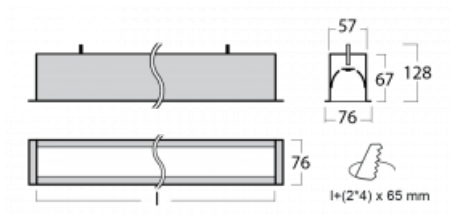

# Lina60

04-000I-10GGE/840, W

Sie werden das L-Click-System der Lina60 mit direkter Lichtverteilung zu schätzen wissen, das Ihnen effektiv Zeit und Geld spart. Wie das geht? Das Modul wird einfach in das Profil eingeklickt, so dass bei der Montage viel Arbeit eingespart wird. Diese Lösung verhindert auch die direkte Berührung der LED-Technik und verlängert deren Lebensdauer. Neben der hohen Leistung hat die Leuchte auch einen günstigen Preis. Sie findet ihren Einsatz in gewerblichen, sozialen und öffentlichen Räumen.

## Technische Zeichnung

Typ der Montage	Einbauleuchten
Typ der Ausstrahlung	Direkte
Form der Leuchte	Linear
Farbe der Leuchte	Weiss
Material	Aluminium
Lebensdauer	L90/B50 50 000 Stunden
Garantie	5 years
Beschreibung der Leuchte	Einbauleuchte
Abmessungen	581 mm × 76 mm × 67 mm
Gewicht	2 kg
Lichtquelle	LED MODUL
Art der Optik	Mikroprismatische Optik
Lichtstrom*	1360 lm
Farbtemperatur	4000 K Kalt weiss
Leuchtwirkungsgrad	110 lm/W
MacAdam Lichtquelle	2
Farbwiedergabeindex	80
UGR max. X=4H Y=8H, ρ=70,50,20	22.1