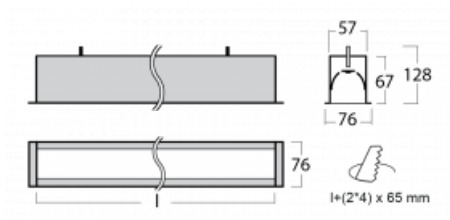

# Lina60

04-000I-10GGE/840, S

**EPD**<sup>®</sup>

Sie werden das L-Click-System der Lina60 mit direkter Lichtverteilung zu schätzen wissen, das Ihnen effektiv Zeit und Geld spart. Wie das geht? Das Modul wird einfach in das Profil eingeklickt, so dass bei der Montage viel Arbeit eingespart wird. Diese Lösung verhindert auch die direkte Berührung der LED-Technik und verlängert deren Lebensdauer. Neben der hohen Leistung hat die Leuchte auch einen günstigen Preis. Sie findet ihren Einsatz in gewerblichen, sozialen und öffentlichen Räumen.

## Technische Zeichnung

Typ der Montage	Einbauleuchten
Typ der Ausstrahlung	Direkte
Form der Leuchte	Linear
Farbe der Leuchte	Silber
Material	Aluminium
Lebensdauer	L90/B50 50 000 Stunden
Garantie	5 years
Beschreibung der Leuchte	Einbauleuchte
Abmessungen	581 mm × 76 mm × 67 mm
Gewicht	2 kg
Lichtquelle	LED MODUL
Art der Optik	Mikroprismatische Optik
Lichtstrom*	1360 lm
Farbtemperatur	4000 K Kalt weiss
Leuchtwirkungsgrad	110 lm/W
MacAdam Lichtquelle	2
Farbwiedergabeindex	80
UGR max. X=4H Y=8H, ρ=70,50,20	22.1