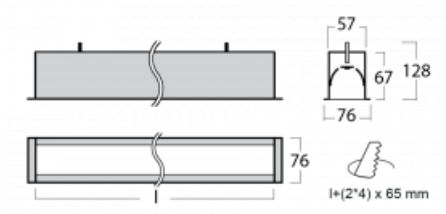

# Lina60

04-000I-10GGE/840, B

**EPD®**

Sie werden das L-Click-System der Lina60 mit direkter Lichtverteilung zu schätzen wissen, das Ihnen effektiv Zeit und Geld spart. Wie das geht? Das Modul wird einfach in das Profil eingeklickt, so dass bei der Montage viel Arbeit eingespart wird. Diese Lösung verhindert auch die direkte Berührung der LED-Technik und verlängert deren Lebensdauer. Neben der hohen Leistung hat die Leuchte auch einen günstigen Preis. Sie findet ihren Einsatz in gewerblichen, sozialen und öffentlichen Räumen.

**Technische Zeichnung**

Typ der Montage	Einbauleuchten
Typ der Ausstrahlung	Direkte
Form der Leuchte	Linear
Farbe der Leuchte	Schwarz
Material	Aluminium
Lebensdauer	L90/B50 50 000 Stunden
Garantie	5 years
Beschreibung der Leuchte	Einbauleuchte
Abmessungen	581 mm × 76 mm × 67 mm
Gewicht	2 kg
Lichtquelle	LED MODUL
Art der Optik	Mikroprismatische Optik
Lichtstrom*	1360 lm
Farbtemperatur	4000 K Kalt weiss
Leuchtwirkungsgrad	110 lm/W
MacAdam Lichtquelle	2
Farbwiedergabeindex	80
UGR max. X=4H Y=8H, ρ=70,50,20	22.1