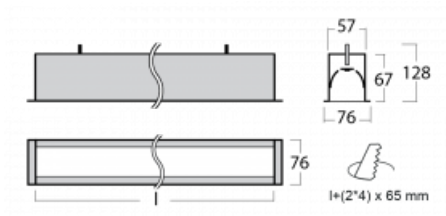

Leuchte

Lina60

04-000I-10GGE/840, B

EPD®

Sie werden das L-Click-System der Lina60 mit direkter Lichtverteilung zu schätzen wissen, das Ihnen effektiv Zeit und Geld spart. Wie das geht? Das Modul wird einfach in das Profil eingeklickt, so dass bei der Montage viel Arbeit eingespart wird. Diese Lösung verhindert auch die direkte Berührung der LED-Technik und verlängert deren Lebensdauer. Neben der hohen Leistung hat die Leuchte auch einen günstigen Preis. Sie findet ihren Einsatz in gewerblichen, sozialen und öffentlichen Räumen.

Technische Zeichnung

Typ der Montage	Einbauleuchten
Typ der Ausstrahlung	Direkte
Form der Leuchte	Linear
Farbe der Leuchte	Schwarz
Material	Aluminium
Lebensdauer	L90/B50 50 000 Stunden
Garantie	60 Monate
Beschreibung der Leuchte	Einbauleuchte
Abmessungen	581 mm × 76 mm × 67 mm
Gewicht	2 kg
Lichtquelle	LED MODUL
Art der Optik	Mikroprismatische Optik
Lichtstrom	1360 lm ± 10 %
Farbtemperatur	4000 K Kalt weiss
Leuchtwirkungsgrad	110 lm/W
MacAdam Lichtquelle	2
Farbwiedergabeindex	80
UGR max. X=4H Y=8H, ρ=70,50,20	22.1

Leistungsaufnahme 12.4 W \pm 10 %

Anschluss der Leuchte EVG nicht dimmbar

Elektrische Spannung 220-240V

Frequenz 50/60Hz

   IP 40

Zum Herunterladen

Montageanleitung

Fotografie