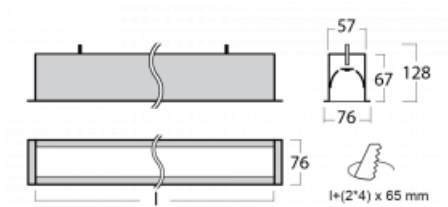

Leuchte

Lina60

04-000I-10GGD/840, W

EPD®

Sie werden das L-Click-System der Lina60 mit direkter Lichtverteilung zu schätzen wissen, das Ihnen effektiv Zeit und Geld spart. Wie das geht? Das Modul wird einfach in das Profil eingeklickt, so dass bei der Montage viel Arbeit eingespart wird. Diese Lösung verhindert auch die direkte Berührung der LED-Technik und verlängert deren Lebensdauer. Neben der hohen Leistung hat die Leuchte auch einen günstigen Preis. Sie findet ihren Einsatz in gewerblichen, sozialen und öffentlichen Räumen.

Technische Zeichnung

Typ der Montage	Einbauleuchten
Typ der Ausstrahlung	Direkte
Form der Leuchte	Linear
Farbe der Leuchte	Weiss
Material	Aluminium
Lebensdauer	L90/B50 50 000 Stunden
Garantie	5 years
Beschreibung der Leuchte	Einbauleuchte
Abmessungen	581 mm × 76 mm × 67 mm
Lichtquelle	LED MODUL
Art der Optik	Mikroprismatische Optik
Lichtstrom*	1360 lm
Farbtemperatur	4000 K Kalt weiss
Leuchtwirkungsgrad	110 lm/W
MacAdam Lichtquelle	2
Farbwiedergabeindex	80
UGR max. X=4H Y=8H, ρ=70,50,20	22.1
Leistungsaufnahme*	12.4 W
Anschluss der Leuchte	DALI
Elektrische Spannung	220-240V
Frequenz	50/60Hz

   IP 40

*±10 %

Zum Herunterladen

Montageanleitung

Fotografie