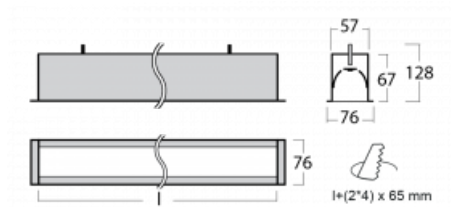

Leuchte

Lina60

04-000I-10GGD/840, W

EPD®

Sie werden das L-Click-System der Lina60 mit direkter Lichtverteilung zu schätzen wissen, das Ihnen effektiv Zeit und Geld spart. Wie das geht? Das Modul wird einfach in das Profil eingeklickt, so dass bei der Montage viel Arbeit eingespart wird. Diese Lösung verhindert auch die direkte Berührung der LED-Technik und verlängert deren Lebensdauer. Neben der hohen Leistung hat die Leuchte auch einen günstigen Preis. Sie findet ihren Einsatz in gewerblichen, sozialen und öffentlichen Räumen.

Technische Zeichnung

Typ der Montage	Einbauleuchten
Typ der Ausstrahlung	Direkte
Form der Leuchte	Linear
Farbe der Leuchte	Weiss
Material	Aluminium
Lebensdauer	L90/B50 50 000 Stunden
Garantie	60 Monate
Beschreibung der Leuchte	Einbauleuchte
Abmessungen	581 mm × 76 mm × 67 mm
Lichtquelle	LED MODUL
Art der Optik	Mikroprismatische Optik
Lichtstrom	1360 lm ± 10 %
Farbtemperatur	4000 K Kalt weiss
Leuchtwirkungsgrad	110 lm/W
MacAdam Lichtquelle	2
Farbwiedergabeindex	80
UGR max. X=4H Y=8H, ρ=70,50,20	22.1
Leistungsaufnahme	12.4 W ± 10 %
Anschluss der Leuchte	DALI dimmbar
Elektrische Spannung	220-240V
Frequenz	50/60Hz