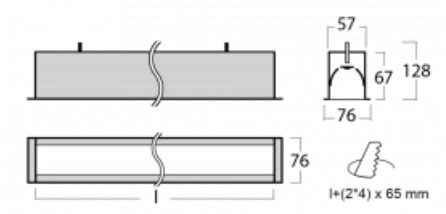

Leuchte

Lina60

04-000I-10GGD/830, S

EPD®

Sie werden das L-Click-System der Lina60 mit direkter Lichtverteilung zu schätzen wissen, das Ihnen effektiv Zeit und Geld spart. Wie das geht? Das Modul wird einfach in das Profil eingeklickt, so dass bei der Montage viel Arbeit eingespart wird. Diese Lösung verhindert auch die direkte Berührung der LED-Technik und verlängert deren Lebensdauer. Neben der hohen Leistung hat die Leuchte auch einen günstigen Preis. Sie findet ihren Einsatz in gewerblichen, sozialen und öffentlichen Räumen.

Technische Zeichnung

Typ der Montage	Einbauleuchten
Typ der Ausstrahlung	Direkte
Form der Leuchte	Linear
Farbe der Leuchte	Silber
Material	Aluminium
Lebensdauer	L90/B50 50 000 Stunden
Garantie	5 years
Beschreibung der Leuchte	Einbauleuchte
Abmessungen	581 mm × 76 mm × 67 mm
Gewicht	2 kg
Lichtquelle	LED MODUL
Art der Optik	Mikroprismatische Optik
Lichtstrom*	1300 lm
Farbtemperatur	3000 K Warm weiss
Leuchtwirkungsgrad	105 lm/W
MacAdam Lichtquelle	2
Farbwiedergabeindex	80
UGR max. X=4H Y=8H, ρ=70,50,20	21.9