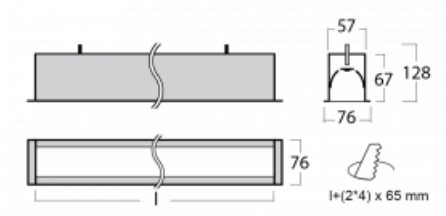

# Lina60

04-000I-10GGD/830, B

**EPD®**

Sie werden das L-Click-System der Lina60 mit direkter Lichtverteilung zu schätzen wissen, das Ihnen effektiv Zeit und Geld spart. Wie das geht? Das Modul wird einfach in das Profil eingeklickt, so dass bei der Montage viel Arbeit eingespart wird. Diese Lösung verhindert auch die direkte Berührung der LED-Technik und verlängert deren Lebensdauer. Neben der hohen Leistung hat die Leuchte auch einen günstigen Preis. Sie findet ihren Einsatz in gewerblichen, sozialen und öffentlichen Räumen.

**Technische Zeichnung**

|                                   |                         |
|-----------------------------------|-------------------------|
| Typ der Montage                   | Einbauleuchten          |
| Typ der Ausstrahlung              | Direkte                 |
| Form der Leuchte                  | Linear                  |
| Farbe der Leuchte                 | Schwarz                 |
| Material                          | Aluminium               |
| Lebensdauer                       | L90/B50 50 000 Stunden  |
| Garantie                          | 5 years                 |
| Beschreibung der Leuchte          | Einbauleuchte           |
| Abmessungen                       | 581 mm × 76 mm × 67 mm  |
| Gewicht                           | 2 kg                    |
| Lichtquelle                       | LED MODUL               |
| Art der Optik                     | Mikroprismatische Optik |
| Lichtstrom*                       | 1300 lm                 |
| Farbtemperatur                    | 3000 K Warm weiss       |
| Leuchtwirkungsgrad                | 105 lm/W                |
| MacAdam Lichtquelle               | 2                       |
| Farbwiedergabeindex               | 80                      |
| UGR max. X=4H<br>Y=8H, ρ=70,50,20 | 21.9                    |