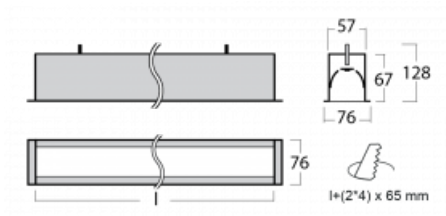

# Lina60

04-000I-10GGD/830, B

EPD®

Sie werden das L-Click-System der Lina60 mit direkter Lichtverteilung zu schätzen wissen, das Ihnen effektiv Zeit und Geld spart. Wie das geht? Das Modul wird einfach in das Profil eingeklickt, so dass bei der Montage viel Arbeit eingespart wird. Diese Lösung verhindert auch die direkte Berührung der LED-Technik und verlängert deren Lebensdauer. Neben der hohen Leistung hat die Leuchte auch einen günstigen Preis. Sie findet ihren Einsatz in gewerblichen, sozialen und öffentlichen Räumen.

## Technische Zeichnung

|                                   |                         |
|-----------------------------------|-------------------------|
| Typ der Montage                   | Einbauleuchten          |
| Typ der Ausstrahlung              | Direkte                 |
| Form der Leuchte                  | Linear                  |
| Farbe der Leuchte                 | Schwarz                 |
| Material                          | Aluminium               |
| Lebensdauer                       | L90/B50 50 000 Stunden  |
| Garantie                          | 60 Monate               |
| Beschreibung der Leuchte          | Einbauleuchte           |
| Abmessungen                       | 581 mm × 76 mm × 67 mm  |
| Gewicht                           | 2 kg                    |
| Lichtquelle                       | LED MODUL               |
| Art der Optik                     | Mikroprismatische Optik |
| Lichtstrom                        | 1300 lm ± 10 %          |
| Farbtemperatur                    | 3000 K Warm weiss       |
| Leuchtwirkungsgrad                | 105 lm/W                |
| MacAdam Lichtquelle               | 2                       |
| Farbwiedergabeindex               | 80                      |
| UGR max. X=4H<br>Y=8H, ρ=70,50,20 | 21.9                    |