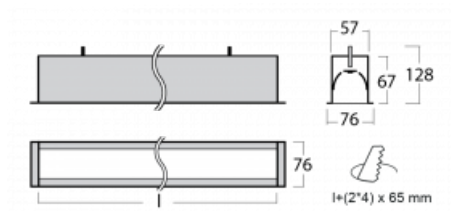

Leuchte

Lina60

04-000I-10GETD/840, S

EPD®

Sie werden das L-Click-System der Lina60 mit direkter Lichtverteilung zu schätzen wissen, das Ihnen effektiv Zeit und Geld spart. Wie das geht? Das Modul wird einfach in das Profil eingeklickt, so dass bei der Montage viel Arbeit eingespart wird. Diese Lösung verhindert auch die direkte Berührung der LED-Technik und verlängert deren Lebensdauer. Neben der hohen Leistung hat die Leuchte auch einen günstigen Preis. Sie findet ihren Einsatz in gewerblichen, sozialen und öffentlichen Räumen.

Technische Zeichnung

Typ der Montage	Einbauleuchten
Typ der Ausstrahlung	Direkte
Form der Leuchte	Linear
Farbe der Leuchte	Silber
Material	Aluminium
Lebensdauer	L90/B50 50 000 Stunden
Garantie	60 Monate
Beschreibung der Leuchte	Einbauleuchte
Abmessungen	581 mm × 76 mm × 67 mm
Lichtquelle	LED MODUL
Art der Optik	Mikroprismatische Optik
Lichtstrom	470 lm ± 10 %
Farbtemperatur	4000 K Kalt weiss
Leuchtwirkungsgrad	121 lm/W
MacAdam Lichtquelle	2
Farbwiedergabeindex	80
UGR max. X=4H Y=8H, ρ=70,50,20	18,4
Leistungsaufnahme	3,9 W ± 10 %
Anschluss der Leuchte	Dimmbar DALI oder Taster
Elektrische Spannung	220-240V
Frequenz	50/60Hz

⊕ CE IP 40

Kurve

Zum Herunterladen

Montageanleitung

Fotografie