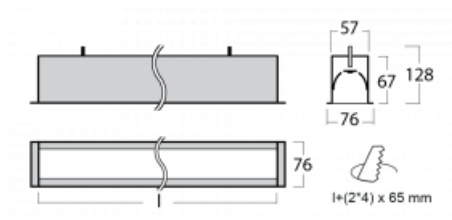

# Lina60

04-000I-10GETD/840, S

EPD®

Sie werden das L-Click-System der Lina60 mit direkter Lichtverteilung zu schätzen wissen, das Ihnen effektiv Zeit und Geld spart. Wie das geht? Das Modul wird einfach in das Profil eingeklickt, so dass bei der Montage viel Arbeit eingespart wird. Diese Lösung verhindert auch die direkte Berührung der LED-Technik und verlängert deren Lebensdauer. Neben der hohen Leistung hat die Leuchte auch einen günstigen Preis. Sie findet ihren Einsatz in gewerblichen, sozialen und öffentlichen Räumen.

## Technische Zeichnung

Typ der Montage	Einbauleuchten
Typ der Ausstrahlung	Direkte
Form der Leuchte	Linear
Farbe der Leuchte	Silber
Material	Aluminium
Lebensdauer	L90/B50 50 000 Stunden
Garantie	5 years
Beschreibung der Leuchte	Einbauleuchte
Abmessungen	581 mm × 76 mm × 67 mm
Lichtquelle	LED MODUL
Art der Optik	Mikroprismatische Optik
Lichtstrom*	470 lm
Farbtemperatur	4000 K Kalt weiss
Leuchtwirkungsgrad	121 lm/W
MacAdam Lichtquelle	2
Farbwiedergabeindex	80
UGR max. X=4H Y=8H, ρ=70,50,20	18,4
Leistungsaufnahme*	3.9 W
Anschluss der Leuchte	Weitere Möglichkeiten vom Dimmen
Elektrische Spannung	220-240V
Frequenz	50/60Hz