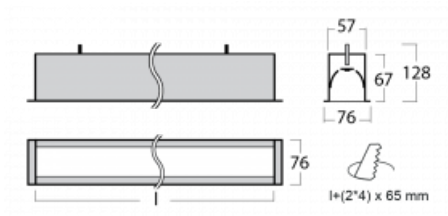

# Lina60

04-000I-10GETD/840, B

**EPD®**

Sie werden das L-Click-System der Lina60 mit direkter Lichtverteilung zu schätzen wissen, das Ihnen effektiv Zeit und Geld spart. Wie das geht? Das Modul wird einfach in das Profil eingeklickt, so dass bei der Montage viel Arbeit eingespart wird. Diese Lösung verhindert auch die direkte Berührung der LED-Technik und verlängert deren Lebensdauer. Neben der hohen Leistung hat die Leuchte auch einen günstigen Preis. Sie findet ihren Einsatz in gewerblichen, sozialen und öffentlichen Räumen.

**Technische Zeichnung**

Typ der Montage	Einbauleuchten
Typ der Ausstrahlung	Direkte
Form der Leuchte	Linear
Farbe der Leuchte	Schwarz
Material	Aluminium
Lebensdauer	L90/B50 50 000 Stunden
Garantie	60 Monate
Beschreibung der Leuchte	Einbauleuchte
Abmessungen	581 mm × 76 mm × 67 mm
Lichtquelle	LED MODUL
Art der Optik	Mikroprismatische Optik
Lichtstrom	470 lm ± 10 %
Farbtemperatur	4000 K Kalt weiss
Leuchtwirkungsgrad	121 lm/W
MacAdam Lichtquelle	2
Farbwiedergabeindex	80
UGR max. X=4H Y=8H, ρ=70,50,20	18,4
Leistungsaufnahme	3,9 W ± 10 %
Anschluss der Leuchte	Dimmbar DALI oder Taster
Elektrische Spannung	220-240V
Frequenz	50/60Hz