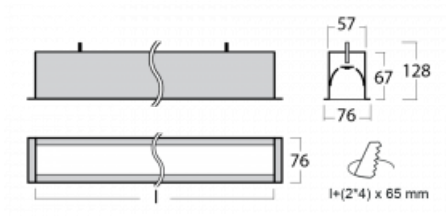

Leuchte

Lina60

04-000I-10GEE/840, W

EPD®

Sie werden das L-Click-System der Lina60 mit direkter Lichtverteilung zu schätzen wissen, das Ihnen effektiv Zeit und Geld spart. Wie das geht? Das Modul wird einfach in das Profil eingeklickt, so dass bei der Montage viel Arbeit eingespart wird. Diese Lösung verhindert auch die direkte Berührung der LED-Technik und verlängert deren Lebensdauer. Neben der hohen Leistung hat die Leuchte auch einen günstigen Preis. Sie findet ihren Einsatz in gewerblichen, sozialen und öffentlichen Räumen.

Technische Zeichnung

Typ der Montage	Einbauleuchten
Typ der Ausstrahlung	Direkte
Form der Leuchte	Linear
Farbe der Leuchte	Weiss
Material	Aluminium
Lebensdauer	L90/B50 50 000 Stunden
Garantie	5 years
Beschreibung der Leuchte	Einbauleuchte
Abmessungen	581 mm × 76 mm × 67 mm
Gewicht	2 kg
Lichtquelle	LED MODUL
Art der Optik	Mikroprismatische Optik
Lichtstrom*	470 lm
Farbtemperatur	4000 K Kalt weiss
Leuchtwirkungsgrad	121 lm/W
MacAdam Lichtquelle	2
Farbwiedergabeindex	80
UGR max. X=4H Y=8H, ρ=70,50,20	18.4

Leistungsaufnahme* 3.9 W

Anschluss der Leuchte ON/OFF

Elektrische Spannung 220-240V

Frequenz 50/60Hz

   IP 40

*±10 %

Zum Herunterladen

Montageanleitung