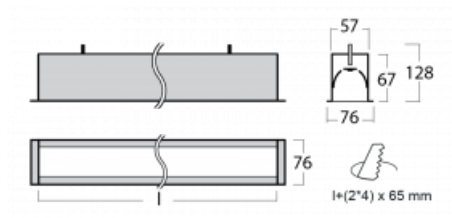

# Lina60

04-000I-10GEE/840, W

**EPD®**

Sie werden das L-Click-System der Lina60 mit direkter Lichtverteilung zu schätzen wissen, das Ihnen effektiv Zeit und Geld spart. Wie das geht? Das Modul wird einfach in das Profil eingeklickt, so dass bei der Montage viel Arbeit eingespart wird. Diese Lösung verhindert auch die direkte Berührung der LED-Technik und verlängert deren Lebensdauer. Neben der hohen Leistung hat die Leuchte auch einen günstigen Preis. Sie findet ihren Einsatz in gewerblichen, sozialen und öffentlichen Räumen.

## Technische Zeichnung

Typ der Montage	Einbauleuchten
Typ der Ausstrahlung	Direkte
Form der Leuchte	Linear
Farbe der Leuchte	Weiss
Material	Aluminium
Lebensdauer	L90/B50 50 000 Stunden
Garantie	60 Monate
Beschreibung der Leuchte	Einbauleuchte
Abmessungen	581 mm × 76 mm × 67 mm
Gewicht	2 kg
Lichtquelle	LED MODUL
Art der Optik	Mikroprismatische Optik
Lichtstrom	470 lm ± 10 %
Farbtemperatur	4000 K Kalt weiss
Leuchtwirkungsgrad	121 lm/W
MacAdam Lichtquelle	2
Farbwiedergabeindex	80
UGR max. X=4H Y=8H, ρ=70,50,20	18.4