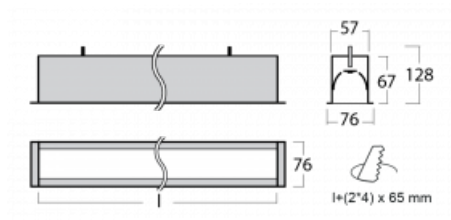

# Lina60

04-000I-10GEE/840, S

**EPD®**

Sie werden das L-Click-System der Lina60 mit direkter Lichtverteilung zu schätzen wissen, das Ihnen effektiv Zeit und Geld spart. Wie das geht? Das Modul wird einfach in das Profil eingeklickt, so dass bei der Montage viel Arbeit eingespart wird. Diese Lösung verhindert auch die direkte Berührung der LED-Technik und verlängert deren Lebensdauer. Neben der hohen Leistung hat die Leuchte auch einen günstigen Preis. Sie findet ihren Einsatz in gewerblichen, sozialen und öffentlichen Räumen.

## Technische Zeichnung

Typ der Montage	Einbauleuchten
Typ der Ausstrahlung	Direkte
Form der Leuchte	Linear
Farbe der Leuchte	Silber
Material	Aluminium
Lebensdauer	L90/B50 50 000 Stunden
Garantie	60 Monate
Beschreibung der Leuchte	Einbauleuchte
Abmessungen	581 mm × 76 mm × 67 mm
Lichtquelle	LED MODUL
Art der Optik	Mikroprismatische Optik
Lichtstrom	470 lm ± 10 %
Farbtemperatur	4000 K Kalt weiss
Leuchtwirkungsgrad	121 lm/W
MacAdam Lichtquelle	2
Farbwiedergabeindex	80
UGR max. X=4H Y=8H, ρ=70,50,20	18,4
Leistungsaufnahme	3,9 W ± 10 %
Anschluss der Leuchte	EVG nicht dimmbar
Elektrische Spannung	220-240V
Frequenz	50/60Hz