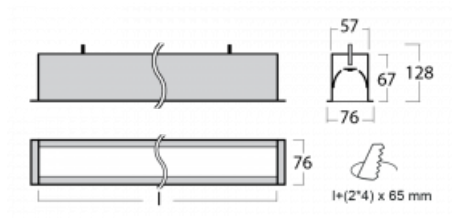

# Lina60

04-000I-10GEE/830, B

**EPD®**

Sie werden das L-Click-System der Lina60 mit direkter Lichtverteilung zu schätzen wissen, das Ihnen effektiv Zeit und Geld spart. Wie das geht? Das Modul wird einfach in das Profil eingeklickt, so dass bei der Montage viel Arbeit eingespart wird. Diese Lösung verhindert auch die direkte Berührung der LED-Technik und verlängert deren Lebensdauer. Neben der hohen Leistung hat die Leuchte auch einen günstigen Preis. Sie findet ihren Einsatz in gewerblichen, sozialen und öffentlichen Räumen.

## Technische Zeichnung

Typ der Montage	Einbauleuchten
Typ der Ausstrahlung	Direkte
Form der Leuchte	Linear
Farbe der Leuchte	Schwarz
Material	Aluminium
Lebensdauer	L90/B50 50 000 Stunden
Garantie	5 years
Beschreibung der Leuchte	Einbauleuchte
Abmessungen	581 mm × 76 mm × 67 mm
Lichtquelle	LED MODUL
Art der Optik	Mikroprismatische Optik
Lichtstrom*	450 lm
Farbtemperatur	3000 K Warm weiss
Leuchtwirkungsgrad	115 lm/W
MacAdam Lichtquelle	2
Farbwiedergabeindex	80
UGR max. X=4H Y=8H, ρ=70,50,20	18.2
Leistungsaufnahme*	3.9 W
Anschluss der Leuchte	ON/OFF
Elektrische Spannung	220-240V
Frequenz	50/60Hz